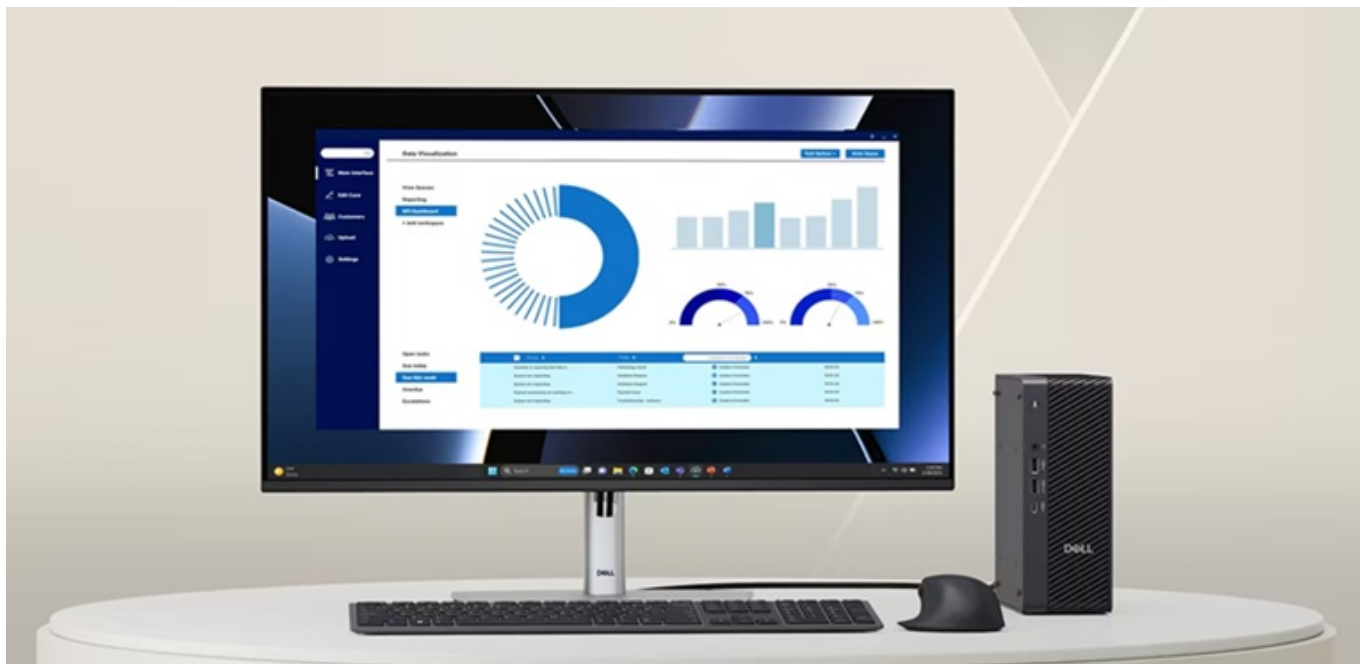

**Stolní počítač Dell Pro Max Micro FCM2250** představuje výkonnou pracovní stanici v kompaktních rozměrech. Kombinace **procesoru Intel Core Ultra 7 265** a **32GB RAM DDR5** vám umožní efektivně pracovat s náročnými aplikacemi, multimédií a bez kompromisů používat profesionální nástroje, **umělou inteligenci** a fungovat také v rámci pokročilého multitaskingu.

Uplatní se také při činnosti s moderním grafickým softwarem a výpočty díky přítomnosti **grafické karty NVIDIA A1000 s 8 GB paměti typu GDDR6**. Počítač **Dell Pro Max Micro FCM2250** disponuje **SSD jednotkou s kapacitou 1 TB**, která kromě obřího úložiště přináší také rychlé výpočty při spouštění aplikací, systému a celkově svižnou odezvu při přístupu k datům. I přes **kompaktní rozměry** nabízí pracovní stanice dostatek **portů** pro připojení rozmanitých zařízení.

## Dell Pro Max Micro FCM2250

**Kompaktní pracovní stanice s výkonným procesorem Intel Core Ultra a profesionální grafickou kartou.**

Dell Pro Max Micro přináší mimořádný výkon v ultra-kompaktním provedení. Vybaven nejnovějším **20jádrovým procesorem Intel® Core™ Ultra 7 265** s frekvencí až 5,3 GHz a profesionální grafickou kartou **NVIDIA® A1000 s 8 GB GDDR6** paměti nabízí ideální řešení pro náročné profesionální aplikace včetně 3D modelování, renderování a datové analýzy.

Tato pracovní stanice disponuje **32 GB DDR5 paměti** s rychlostí 5600 MT/s a **1TB SSD PCIe Gen4** s technologií TLC a podporou SED (Self-Encrypting Drive). Díky podpoře **Intel vPro** technologie zajišťuje pokročilou správu a zabezpečení, což je klíčové pro firemní nasazení. Jako nástupce modelu Precision 3280 CFF nabízí ještě kompaktnější design při zachování profesionálního výkonu.