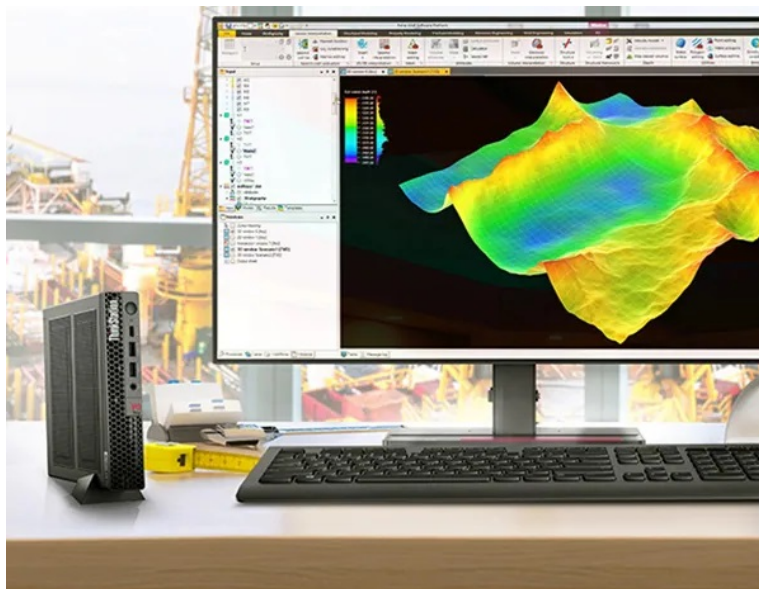

Lenovo ThinkStation P3 Tiny - malé PC, velké možnosti, obří úspěchy

Miniaturní pracovní stanice Lenovo ThinkStation P3 Tiny, která v sobě spojuje vysoký výkon a flexibilitu pro zvládnutí veškerých profesních výzev. Základem výkonu je **procesor Intel Core i7 čtrnácté generace**, díky čemuž je zajištěn vysoký výpočetní výkon pro provoz náročných aplikací a nekompromisně se pustí i do těch nejnáročnějších úkolů. Ve spojení s vysokorychlostní **16GB RAM typu DDR5** zajistí plynulou odezvu při činnosti s profesionálním softwarem a **náročném multitaskingu**.

Počítač Lenovo ThinkStation P3 Tiny dosahuje mimořádně kompaktních rozměrů. **Formát skříně Mini PC** ušetří spoustu místa na vašem stole a je vhodný pro umístění i v tom nejmenším prostoru. Přesto nabízí **množství konektorů** pro připojení periferních zařízení, jako jsou displeje, externí disky apod. Konfigurace je vybavena **grafickou kartou NVIDIA T400**, která disponuje 4 GB vlastní paměti a je ideální volbou pro profesionály a jejich software. Zvládne efektivně provozovat široké spektrum aplikací, které jsou zaměřené na vykreslování, editaci, modelování a jiné grafické vizualizace. Pro ukládání dat a bleskové načítání aplikací a celého systému slouží **SSD jednotka s kapacitou 512 GB**.