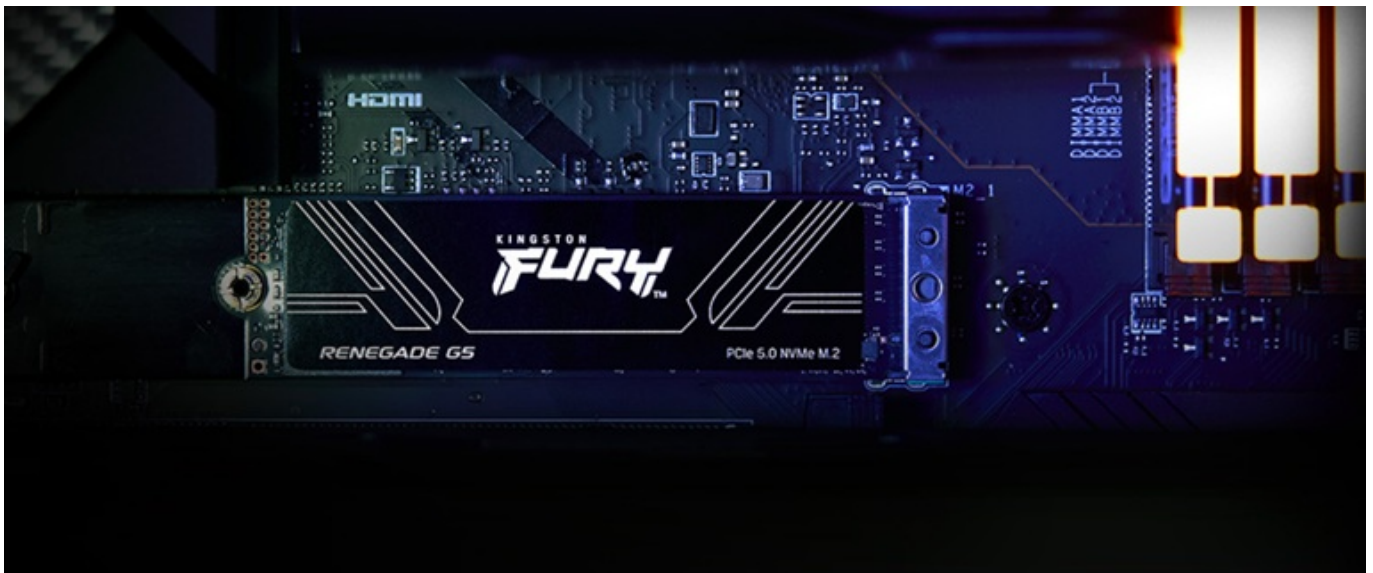

## KINGSTON FURY RENEGADE G5 SSD 1TB

Cena celkem:	<b>6 210 Kč</b> <b>(bez DPH: 5 132 Kč)</b>
Běžná cena:	<b>6 831 Kč</b>
Ušetříte:	<b>621 Kč</b>
Kód zboží:	SSDKGS1400
Part No.:	SFYR2S/1T0
Záruka:	60 měs.
Stav:	Nové zboží

#### Kingston FURY Renegade G5 - F1 mezi SSD jednotkami

**SSD disk Kingston FURY Renegade G5** vám zprostředkuje dokonalou kontrolu nad každým projektem. Nečekejte ani o sekundu déle a pusťte se do jakékoli akce, ať už **hrajete hry, tvoříte obsah, nebo editujete** náročné grafické projekty. Tato SSD jednotka disponuje **rozhraním PCIe Gen5 x4** a dosahuje extrémní rychlosti čtení a zápisu dat. S veškerými daty, soubory ve vysokém rozlišení, načítáním aplikací nebo spouštěním celého systému se vypořádá fantastickým tempem. **SSD Kingston FURY Renegade G5** se vymyká také svým tepelným designem.

Disponuje **řadičem Silicon Motion**, který je založený na moderní 6nm technologii a umožňuje lepší řízení teplot. To se pak kladně projevuje na nižší spotřebě a celkově efektivním chodu. Samostatný integrovaný obvod podporuje **konzistentní spotřebu energie a lepší stabilitu signálu**, což zajistí bezproblémovou integritu všech uložených dat. Díky **kompaktnímu provedení** se disk Kingston **FURY Renegade G5** snadno vměstná do většiny základních desek a je kompatibilní nejenom s bohatou škálou sestav, ale také se systémy Gen3 a Gen4.