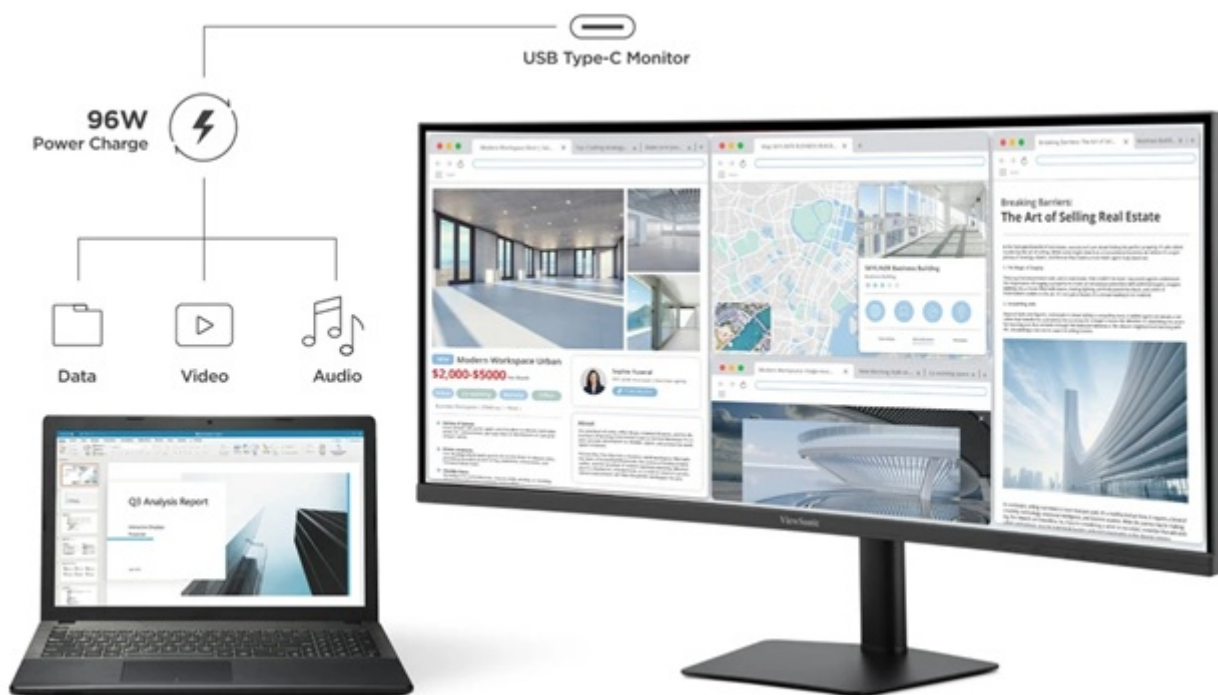

24 měs.

Stav:

Nové zboží

Popis

ViewSonic VA3820C - prohnutý širokoúhlý displej pro maximální produktivitu

Prohnutý LED monitor ViewSonic VA3820C pro firemní práci i domácí multimediální zábavu. **Velký displej s úhlopříčkou 37,5"** vám usnadní práci na projektech, činnost s více aplikacemi najednou i sledování multimediálního obsahu. Představuje ideální volbu pro tvorbu moderního pracoviště i multimediálního centra. Jeden kabel, více možností Monitor **ViewSonic VA3820C** disponuje **portem USB typu C**, který představuje elegantní řešení pro přenos videa, zvuku, dat a **výkonné 96W napájení jediným kabelem**.

Výrazně tak zefektivní pracovní postupy a činnost s moderními notebooky. Displej produkuje **obraz v rozlišení WQHD+** na ultraširokoúhlé ploše, Díky tomu podporuje komfortní zážitky ze sledování s jasným a ostrým zobrazením. Současně tento **široký poměr stran 21 : 9 přináší o 35 % více místa na obrazovce** než modely s poměrem stran 16 : 9, takže je ideální volbou pro **multitasking**.

ViewSonic VA3820C

Prohnutý LED monitor s úhlopříčkou **37,5"** a rozlišením **3840 × 1600** obrazových bodů. Disponuje kontrastním poměrem **2000 : 1**, jasem **300 cd/m²**, dobou odezvy **4,785 ms** a podporou **HDR10**. Díky technologii IPS nabízí široké pozorovací úhly **178° horizontálně i vertikálně**. K dispozici jsou **dva porty USB** a univerzální port **USB-C**, který kromě vysokorychlostního přenosu videa a dat umožňuje napájení připojených zařízení až do 96 W. O zvuk se stará **dvojice reproduktorů** s celkovým výkonem **5 W**. Monitor je vybaven **výškově nastavitelným stojanem** a VESA uchycením.

Součástí balení je DisplayPort, HDMI, USB a USB-C kabel.

ZÁKLADNÍ SPECIFIKACE

Typ panelu: IPS

Úhlopříčka: 37,5"

Poměr stran: 21 : 9

Rozlišení: 3840 × 1600

Kontrastní poměr: 2000 : 1

Doba odezvy: 4,785 ms