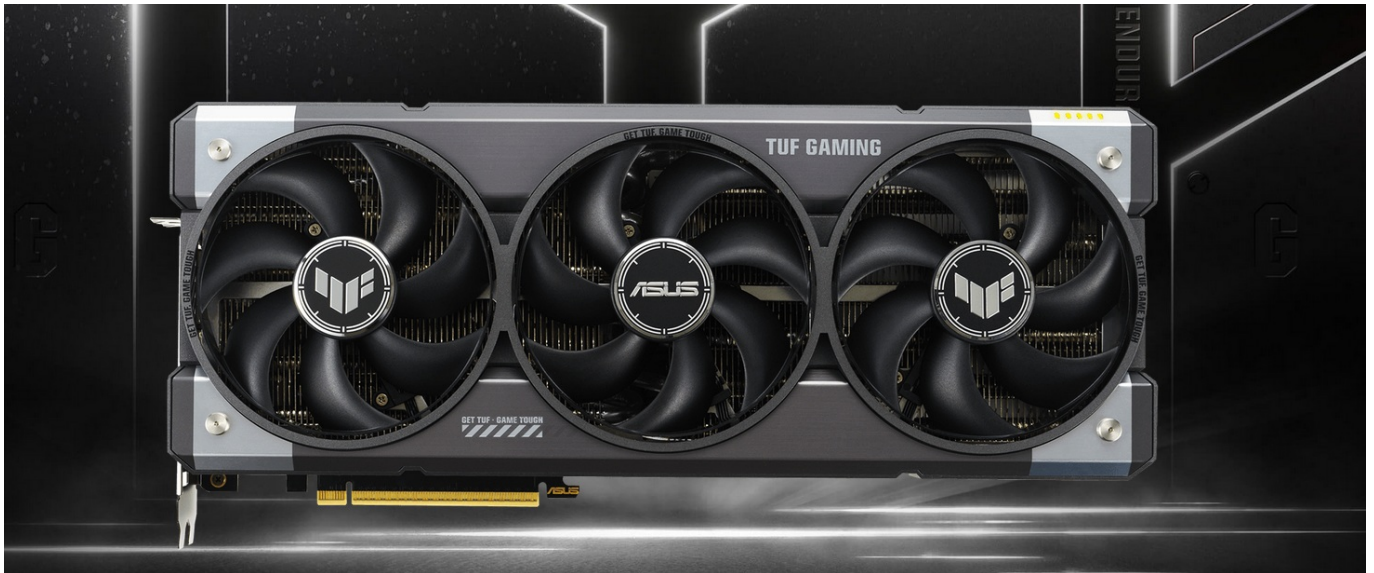

**Popis****ASUS TUF GAMING GeForce RTX 5060 Ti - odolnost a výkon bez kompromisů**

Grafická karta **ASUS TUF GAMING GeForce RTX 5060 Ti** je připravena být nejlepší. Disponuje vylepšeným chlazením i napájením, takže si poradí s jakoukoli zátěží, která se na ni chystá. Kromě toho se vyznačuje také posíleným designem – **speciálním kovovým exoskeletem**, který zajišťuje mimořádnou pevnost a odolnost. Je poháněna **architekturou NVIDIA Blackwell** a obsahuje nepřeberné množství technologií jak pro hráče, tak tvůrce obsahu.