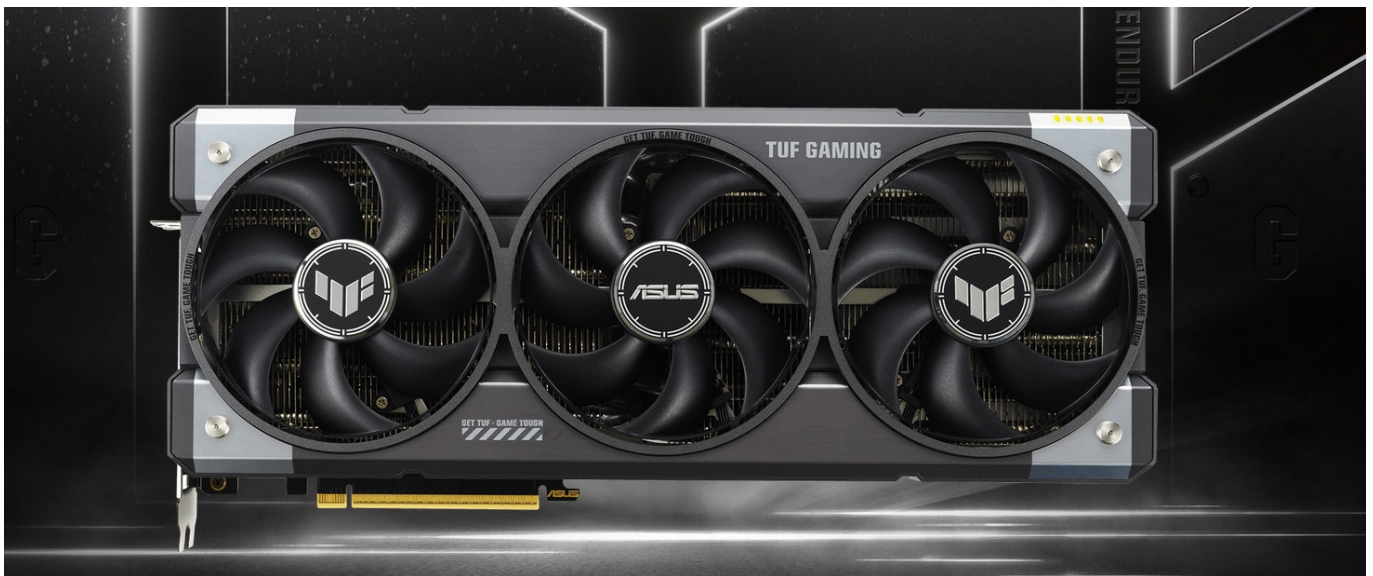

Popis**ASUS TUF GAMING GeForce RTX 5060 Ti OC - odolnost a výkon bez kompromisů**

Grafická karta **ASUS TUF GAMING GeForce RTX 5060 Ti OC** je připravena být nejlepší. Disponuje vylepšeným chlazením i napájením, takže si poradí s jakoukoli zátěží, která se na ni chystá. Kromě toho se vyznačuje také posíleným designem - **speciálním kovovým exoskeletem**, který zajišťuje mimořádnou pevnost a odolnost. Je poháněna **architekturou NVIDIA Blackwell** a obsahuje nepřeborné množství technologií jak pro hráče, tak tvůrce obsahu.