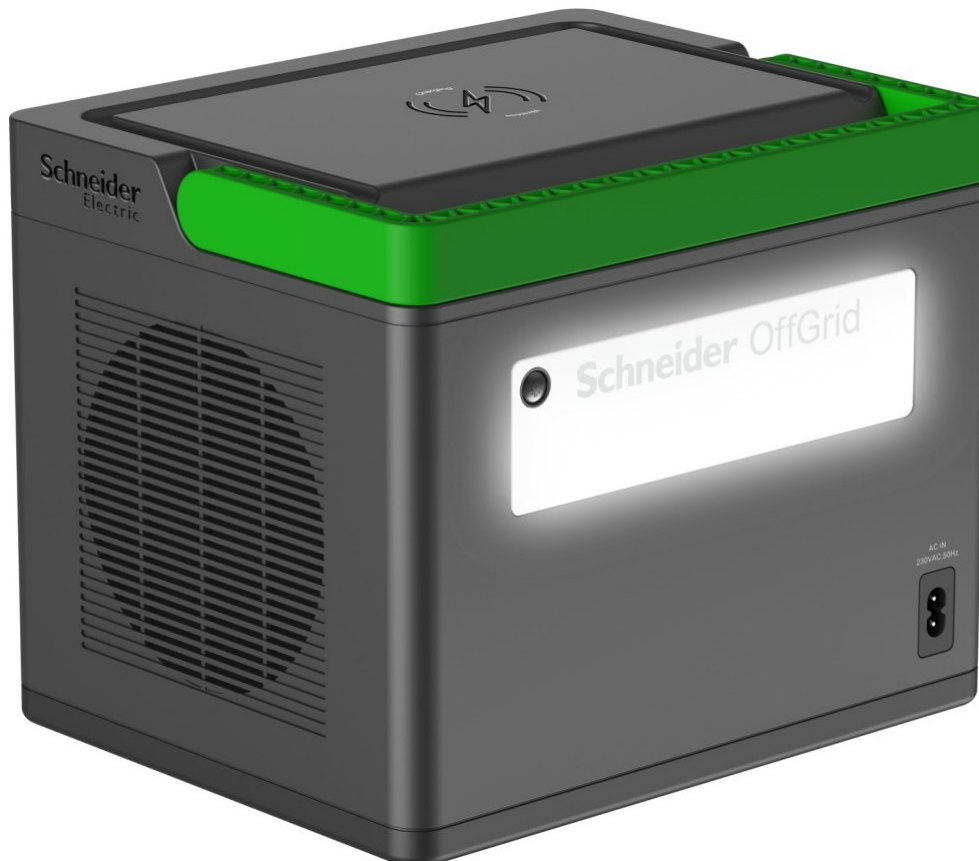

## APC OFFGRID PORTABLE POWER STATION 500

Cena celkem:	<b>11 702 Kč</b> <b>(bez DPH: 9 671 Kč)</b>
Běžná cena:	<b>12 872 Kč</b>
Ušetříte:	<b>1 170 Kč</b>
Kód zboží:	UPSA1232
Part No.:	PPS500-GR
Záruka:	24 měs.
Stav:	Nové zboží

## APC OffGrid Portable Power Station 500 - energie pro každou příležitost

**Nabíjecí stanice APC OffGrid Portable Power Station 500** kompaktních rozměrů, která poslouží jako záložní zdroj energie pro rozmanité potřeby. Uplatní se při kempování, venkovní párty a dalších outdoorových aktivitách, případně v nečekaných a nouzových situacích. Disponuje **kapacitou 517 Wh**, která umožní dlouhodobé a stabilní napájení bez kompromisů. **Nabíjecí stanice APC OffGrid Portable Power Station 500** nabízí řadu portů pro napájení rozmanitých zařízení. Nechybí **trojice portů USB** či **dvojice portů USB-C**, z nichž jeden je s podporou vysokorychlostního napájení **Power Delivery o výkonu 60 W**. Informace o stavu nabití a další informace vám zprostředkuje **LCD displej**.

Přenosnou nabíjecí stanici **APC OffGrid Portable Power Station 500** lze dobít několika způsoby: pomocí přenosného solárního panelu (není součástí balení), napájecí adaptér do sítě a do autozásuvky. Konstrukce se vyznačuje praktickou