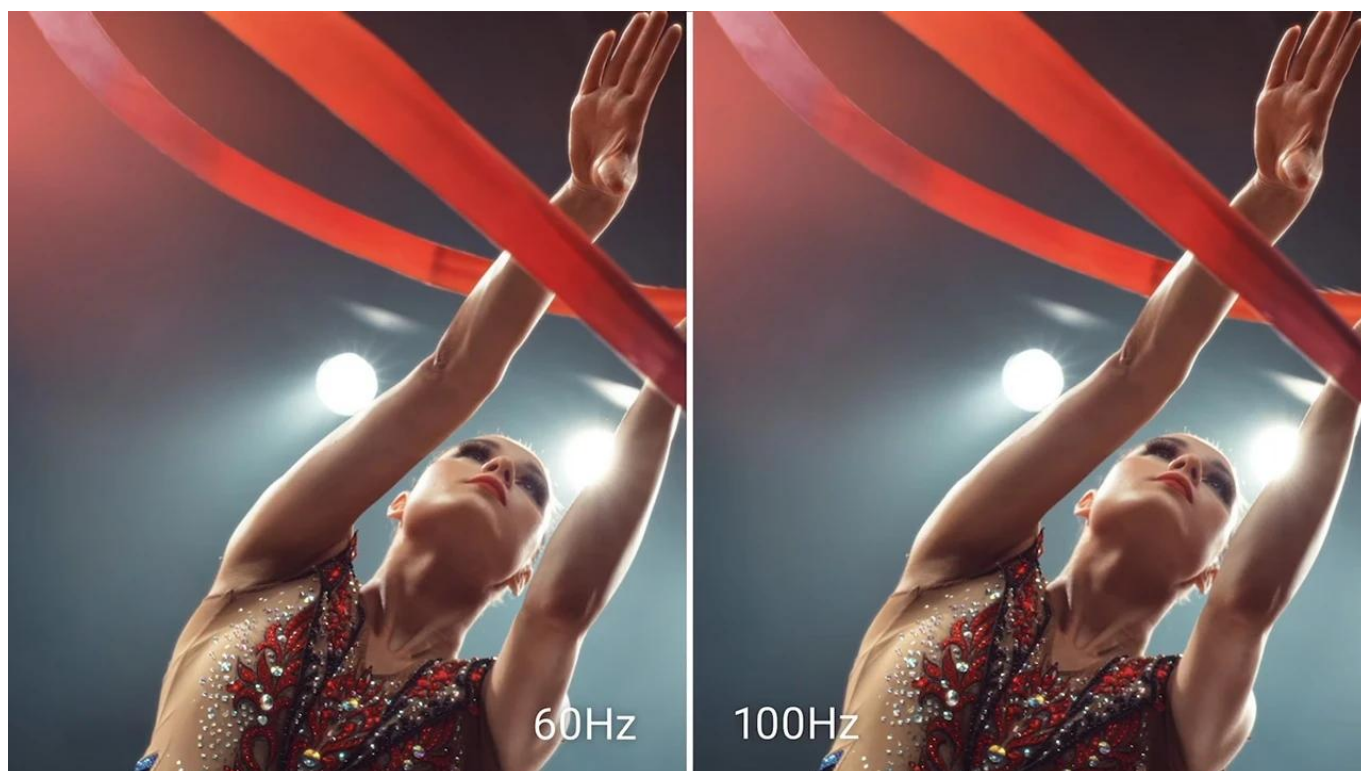

napájet výkonem až 90 W, a to jediným kabelem.

Výškově nastavitelný stojan s funkcí Pivot se postará o patřičný komfort a ergonomii během dlouhých hodin práce. Kromě námahy těla snižuje také námahu očí. **Technologie ComfortView Plus** potlačuje intenzitu modrého světla a efektivně chrání váš zrak při dlouhodobém sledování displeje.