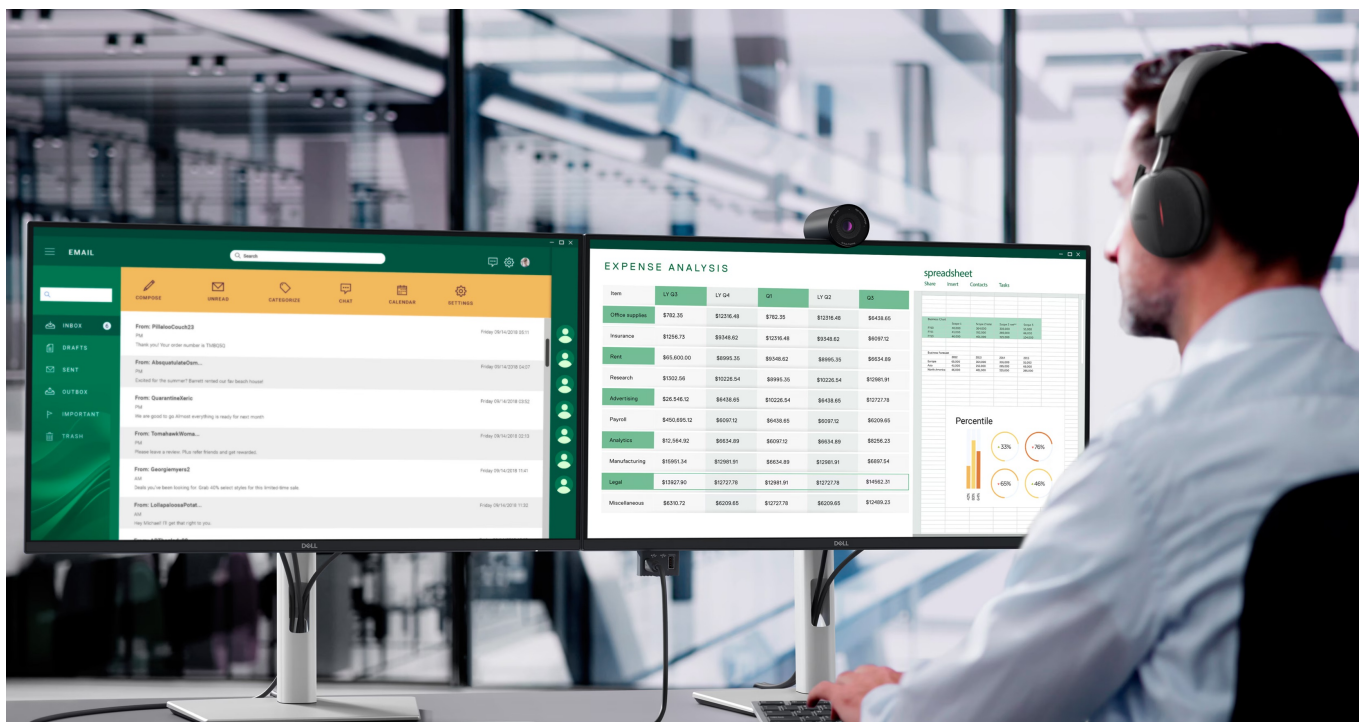

Záruka:

36 měs.

Stav:

Nové zboží

Popis

Dell Pro 24 Plus P2425DE - komfortní pohled na tabulky i multimédia

Monitor Dell Pro 24 Plus P2425DE je připraven na jakýkoli úkol. Přináší 24palcový displej, na kterém zobrazíte pracovní povinnosti i multimédia pro každodenní zábavu. Obrazovka nabízí obraz v **QHD rozlišení**, díky čemuž vykresluje obsah ostře a s velkou mírou detailů. **Technologie IPS** zajišťuje široké pozorovací úhly, díky kterým můžete obsah sledovat pohodlně i při pohledu ze stran. Díky **99% pokrytí sRGB** je zajištěno přesné a konzistentní podání barev.

Technologie Daisy Chain vám umožní jednoduše propojit více monitorů jediným kabelem a získat enormní plochu pro náročnou práci. **Vylepšený režim ComfortView Plus** snižuje vyzařování modrého světla a přispívá ke komfortnímu sledování obsahu na displeji po celý den. Díky **obnovovací frekvenci 100 Hz** je obraz hladký a bez rušivých vlivů vykresluje i plynulé pohyby. **Výškově nastavitelný stojan s funkcí Pivot** umožní flexibilní přizpůsobení pozice podle vašich požadavků.

Dell Pro 24 Plus P2425DE

LED monitor s úhlopříčkou **23,8"** disponující Quad HD rozlišením **2560 × 1440** obrazových bodů s poměrem stran **16 : 9**. Nabízí jas **350 cd/m²**, kontrastní poměr **1500 : 1**, 99% pokrytí sRGB, dobu odezvy **5 ms** a obnovovací frekvenci **100 Hz**. Pozorovací úhly **178° horizontálně i vertikálně** zaručí skvělou viditelnost z jakéhokoliv úhlu. K dispozici jsou také **tři porty USB 3.0**, ethernetový port **RJ-45** a dva porty **USB-C**, z nichž jeden kromě vysokorychlostního přenosu videa a dat umožňuje napájení připojených zařízení až do 90 W. Díky technologii **Daisy Chain** lze jednoduše propojit více monitorů a připojit je k počítači jediným kabelem. Potěší také výškově nastavitelný stojan a funkce **Pivot**, která umožňuje otočení obrazovky o 90°.