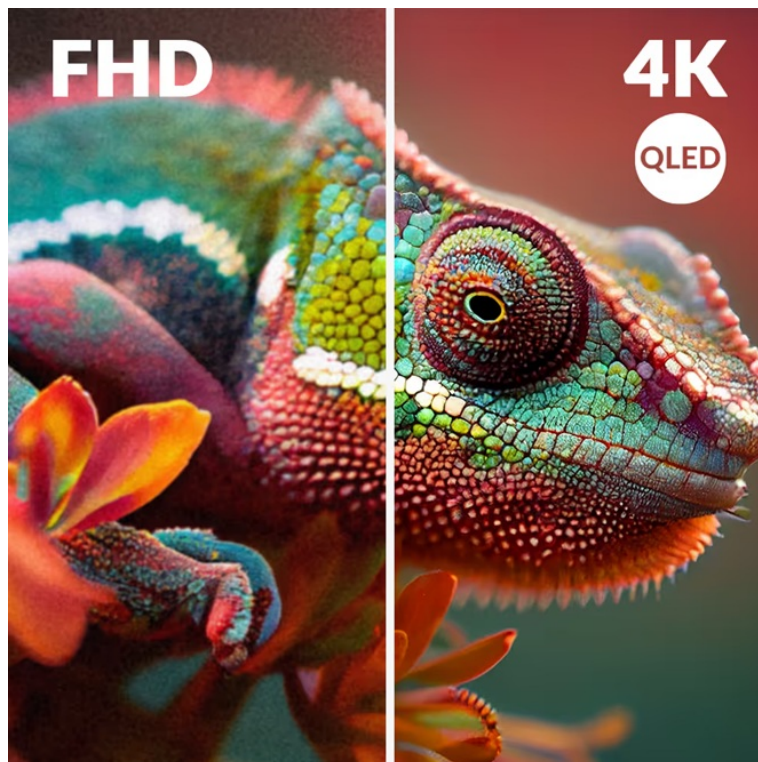

Záruka:

24 měs.

Stav:

Nové zboží

Popis

Chytrá TV Strong SRT50UG8773C - strhující 4K obraz a chytré funkce

Smart TV Strong SRT50UG8773C promění váš domov v moderní centrum multimediální zábavy. Nabízí velkou **obrazovku s úhlopříčkou 50 palců**, na které uvidíte každý detail. Ultra jemné 4K rozlišení podporuje mimořádně ostrý obraz, který si vychutnáte do nejmenších drobností. **Inovativní QLED technologie** se pyšní bohatými a zářivými barvami, které dají vyniknout každé filmové scéně. O audio se starají zabudované **reproduktory s technologií Dolby Atmos**, které vás obklopí zvukem a umožní vám zachytit každé slovo v dialogu i tichý šepot.

Strong SRT50UG8773C

Smart QLED televizor nabízí úhlopříčku **50"** a **4K Ultra HD** rozlišení 3840 × 2160 obrazových bodů. Pro příjem televizního vysílání je připraven **DVB-T2/S2/C** tuner s podporou dekódování **H.265/ HEVC**. Připojení k internetu lze realizovat jak drátově pomocí **RJ-45** portu, tak bezdrátově skrze technologii **Wi-Fi**. Pro přehrávání multimédií je možné využít **dva USB porty** a o zvuk se starají integrované reproduktory s celkovým výkonem **20 W**. Mezi další přednosti patří podpora **HDR10** a **Google Assistant**. Jako operační systém byl zvolen **Android 14**.

Barva: černá-stříbrná