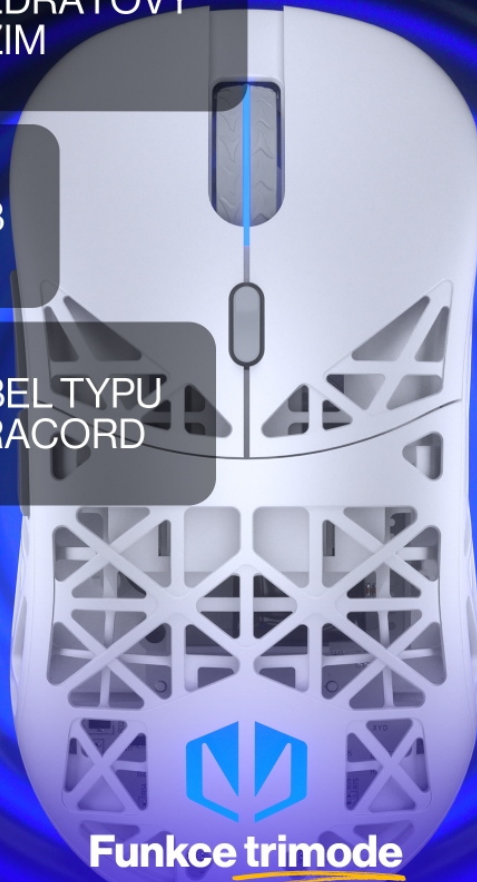

**Napájení:** integrovaná dobíjecí baterie

**Rozměry:** 126 × 65,7 × 39,3 mm

**Hmotnost:** 69 g

**Barva:** bílá

---

MAXIMÁLNÍ CITLIVOST  
12 000 DPI

RYCHLOST  
SLEDOVÁNÍ 300 IPS

## Nejlepší z nejlepších

Dělejte strategická rozhodnutí ve zlomku sekundy a jděte směle  
za vítězstvím díky spolehlivému senzoru PixArt PAW3311.

BEZDRÁTOVÝ  
REŽIM

USB

KABEL TYPU  
PARACORD

### **Funkce trimode**

Připojte se bez omezení díky možnosti připojit myš k PC, konzoli, telefonu  
nebo TV přes 2,4 GHz, Bluetooth nebo USB kabel.

ULTRALEHKÁ  
KONSTRUKCE (69 G)

PTFE SLIDERY