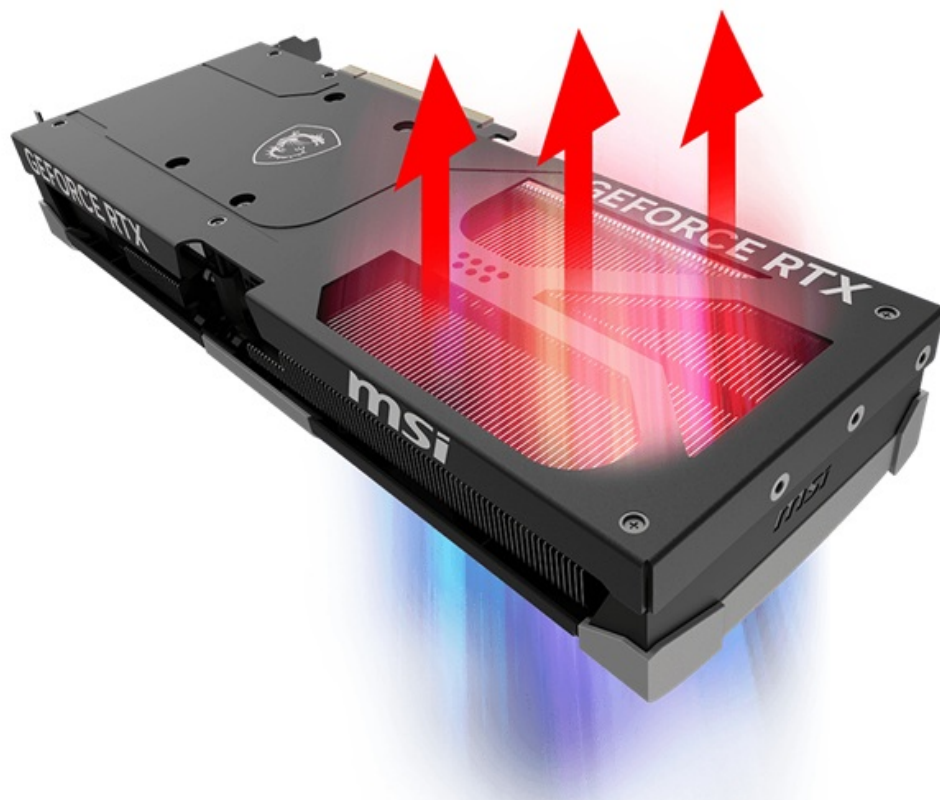

## MSI GeForce RTX 5080 VENTUS 3X OC - realistická grafika do her i tvůrčí činnosti

Výkonná grafická karta **MSI GeForce RTX 5080 VENTUS 3X OC** navržena pro hráče a tvůrce obsahu, kteří vyžadují špičkový hardware do své PC sestavy. Kartu pohání **architektura NVIDIA Blackwell**, která obsahuje nepřeberné množství technologií. **Vylepšená Tensor jádra 5. generace** spolu s **DLSS 4** podporují maximální výkon **umělé inteligence**.

**NVIDIA DLSS 4** využívá technologii neurálního renderování pro navýšení FPS a zlepšení kvality obrazu. Tvůrci a grafici zase ocení **podporu kreativních aplikací** a paměť typu **GDDR7 s obří kapacitou 16 GB**. **RTX platforma** nyní podporuje neurální vykreslování, což vede k ještě hodnotnějším a realističtějším zážitkům, zobrazení detailů a dalších efektů. Tepelný design se vyznačuje přítomností trojice ventilátorů, které zajišťují efektivní a současně tišší chlazení.

**Ventilátory TORX FAN 5.0** s dvojitými kuličkovými ložisky zlepšují proudění vzduchu a vydrží gamingovou zátěž po velmi dlouhou dobu. Vnitřek grafické karty **MSI GeForce RTX 5080 VENTUS 3X OC** obsahuje přídatnou kovovou konstrukci pro výrazné zpevnění a zvýšení celkové odolnosti.