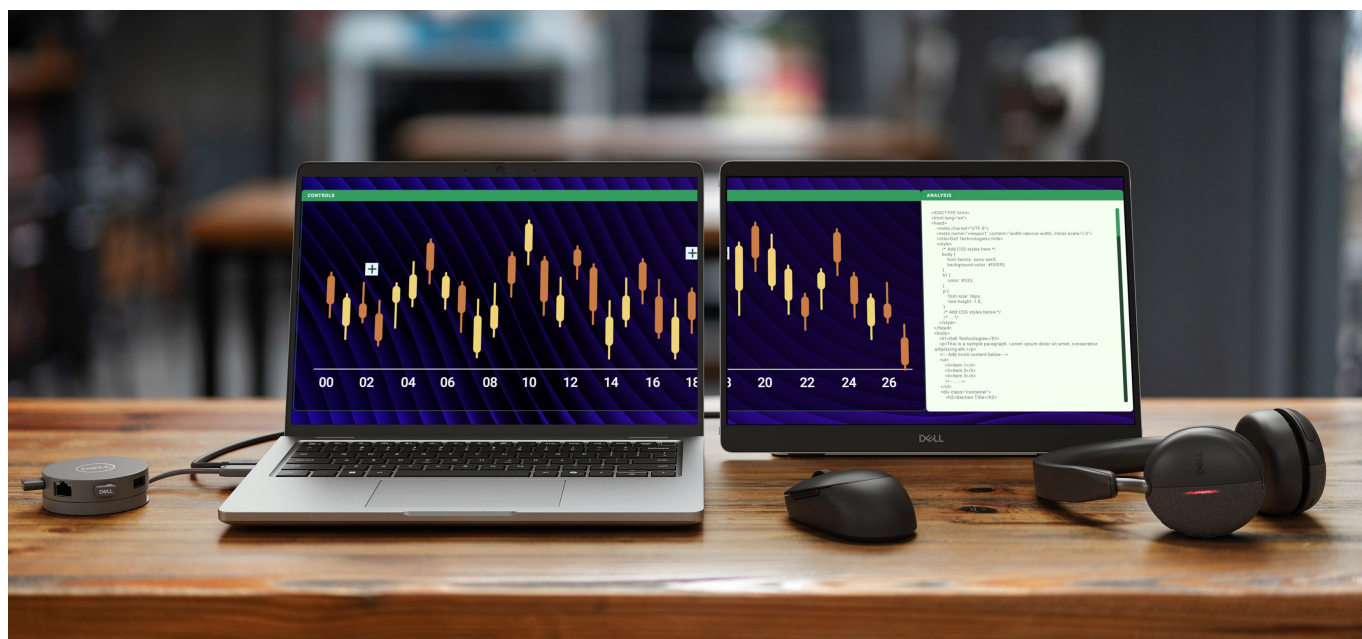

### Dell Pro 14 Plus P1425 - profesionální zobrazení na cestách

Ultratenký a lehký monitor Dell Pro 14 Plus P1425, který zvýší vaši pracovní flexibilitu mimo kancelář. Je vybaven **14palcovým IPS displejem**, který produkuje ostrý obraz ve **WUXGA** rozlišení a širokých pozorovacích úhlech. Díky tomu umožňuje komfortní sledování obsahu i při pohledu ze stran. Je ideální na práci s aplikacemi, dokumenty, tabulkami, prohlížení fotografií nebo internetových stránek.

Hlavní předností monitoru **Dell Pro 14 Plus P1425** je jeho flexibilita. Díky **naklápěcímu stojanu** snadno nastavíte jeho polohu a přizpůsobíte pozici displeje podle svých požadavků. S **tlačítky rychlého přístupu** jednoduše nastavíte jas, abyste monitor mohli používat v každém prostředí. Samozřejmostí je také podpora **orientace na šířku i výšku** díky zabudovanému snímači. Konektorová výbava obsahuje **porty USB-C**, které podporují připojení k zařízení, přenos dat i napájení. To znamená, že pro bezproblémový provoz si vystačíte s jediným kabelem. S **režimem ComfortView Plus** si vaše oči budou lebedit a budou chráněny před škodlivým modrým světlem při celodenní práci.

## Dell Pro 14 Plus P1425

Přenosný monitor s úhlopříčkou **14"** a **WUXGA** rozlišením 1920 × 1200 bodů. Nabízí jas **400 cd/m<sup>2</sup>** a kontrastní poměr **1 500 : 1**. Příjemné jsou také pozorovací úhly **178° horizontálně i vertikálně**. Pro připojení k notebooku vyžaduje pouze jediný kabel **USB-C**, a to jak pro video signál, tak i pro napájení.