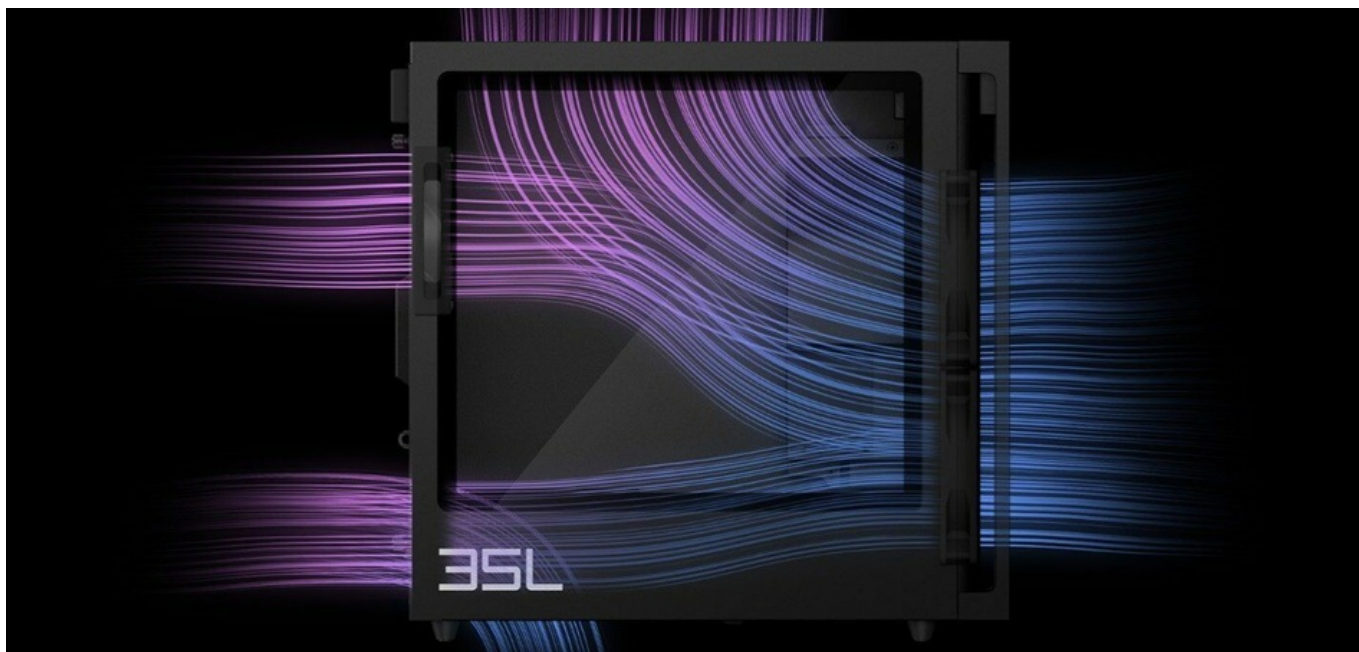

Popis

HP OMEN GT16 - nekompromisně nakráčí do každé herní bitvy

Stolní počítač HP OMEN GT16 se do každé herní výzvy vrhne jako tajfun. Je navržen tak, aby si poradil i s těmi nejnáročnějšími tituly a zprostředkoval vám je ve vysokém nastavení, kvalitě detailů a se stabilně vysokou snímkovou frekvencí. Při tom se samozřejmě udrží v chladu, takže můžete řídit, jak se vám zlíbí. Základem výkonu herního počítače **HP OMEN GT16-0006nc** je **procesor Intel Core Ultra 7**, který spolupracuje s vysokorychlostní **operační pamětí DDR5 s obří kapacitou 64 GB RAM** a samostatnou grafickou kartou **NVIDIA GeForce RTX 5080**. Díky precizní souhře těchto komponent vás čeká plynulý gaming bez jakýchkoliv kompromisů.

Dostupný výkon dělá z **HP OMEN GT16** skvělou volbu nejenom pro náročný gaming, ale také provoz náročných aplikací, **multitasking**, stříh a editaci videa, 3D modelování a další kreativní činnosti. **Grafická karta NVIDIA GeForce RTX 5080 SUPER** přináší vylepšenou technologii **Ray Tracing** a novou generaci RT jader, čímž podporuje realistickou grafiku včetně osvětlení, stínů a dalších vizuálních efektů ve hrách.

DLSS technologie zvyšuje rychlost snímkování a kvalitu obrazu, což umožňuje plynulé hraní. V neposlední řadě je potřeba zmínit také **podporu VR Ready** pro práci nebo zábavu ve virtuální realitě. Mezi další přednosti patří přítomnost **SSD úložiště**, které podporuje extra rychlý přístup k datům, a tím také výrazně svižnější načítání uložené pozice nebo start nového levelu. **OMEN GT16** přichází v exkluzivním **designu s průhlednou bočnicí** a umožňuje panoramatický pohled dovnitř systému. Dále podporuje **barevné RGB podsvícení**, které vytvoří zářivou show během hraní nebo streamování obsahu.