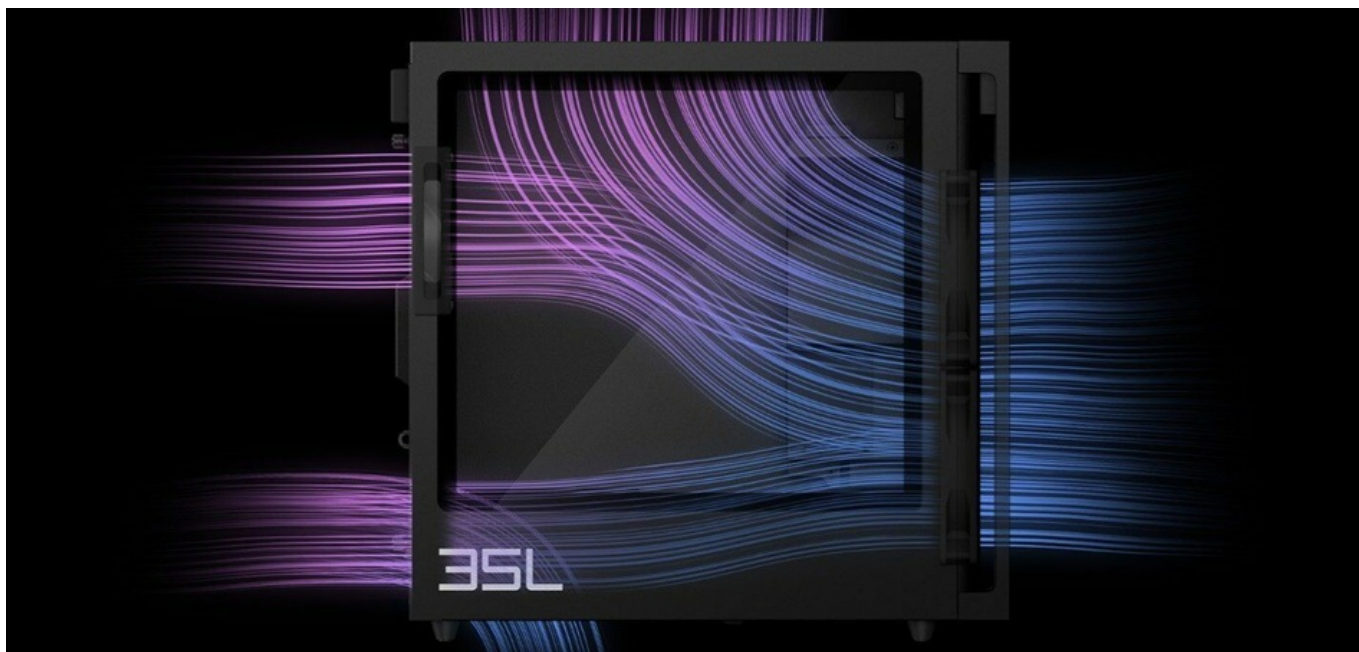

**Popis****HP OMEN GT16 - nekompromisně nakráčí do každé herní bitvy**

**Stolní počítač HP OMEN GT16** se do každé herní výzvy vrhne jako tajfun. Je navržen tak, aby si poradil i s těmi nejnáročnějšími tituly a zprostředkoval vám je ve vysokém nastavení, kvalitě detailů a se stabilně vysokou snímkovou frekvencí. Při tom se samozřejmě udrží v chladu, takže můžete řídit, jak se vám zlíbí. Základem výkonu herního počítače **HP OMEN GT16-0004nc** je **procesor Intel Core Ultra 7 265F**, který spolupracuje s vysokorychlostní **operační pamětí DDR5 s kapacitou 32 GB RAM** a samostatnou grafickou kartou **NVIDIA GeForce RTX 5070 Ti**. Díky precizní souhře těchto komponent vás čeká plynulý gaming bez jakýchkoliv kompromisů.

Dostupný výkon dělá z **HP OMEN GT16** skvělou volbu nejenom pro náročný gaming, ale také provoz náročných aplikací, **multitasking**, stříh a editaci videa, 3D modelování a další kreativní činnosti. **Grafická karta NVIDIA GeForce RTX 5070 Ti** přináší vylepšenou technologii **Ray Tracing** a novou generaci RT jader, čímž podporuje realistickou grafiku včetně osvětlení, stínů a dalších vizuálních efektů ve hrách.

**DLSS** technologie zvyšuje rychlost snímkování a kvalitu obrazu, což umožňuje plynulé hraní. V neposlední řadě je potřeba zmínit také **podporu VR Ready** pro práci nebo zábavu ve virtuální realitě. Mezi další přednosti patří přítomnost **SSD úložiště**, které podporuje extra rychlý přístup k datům, a tím také výrazně svižnější načítání uložené pozice nebo start nového levelu. **OMEN GT16** přichází v exkluzivním **designu s průhlednou bočnicí** a umožňuje panoramatický pohled dovnitř systému. Dále podporuje **barevné RGB podsvícení**, které vytvoří zářivou show během hraní nebo streamování obsahu.