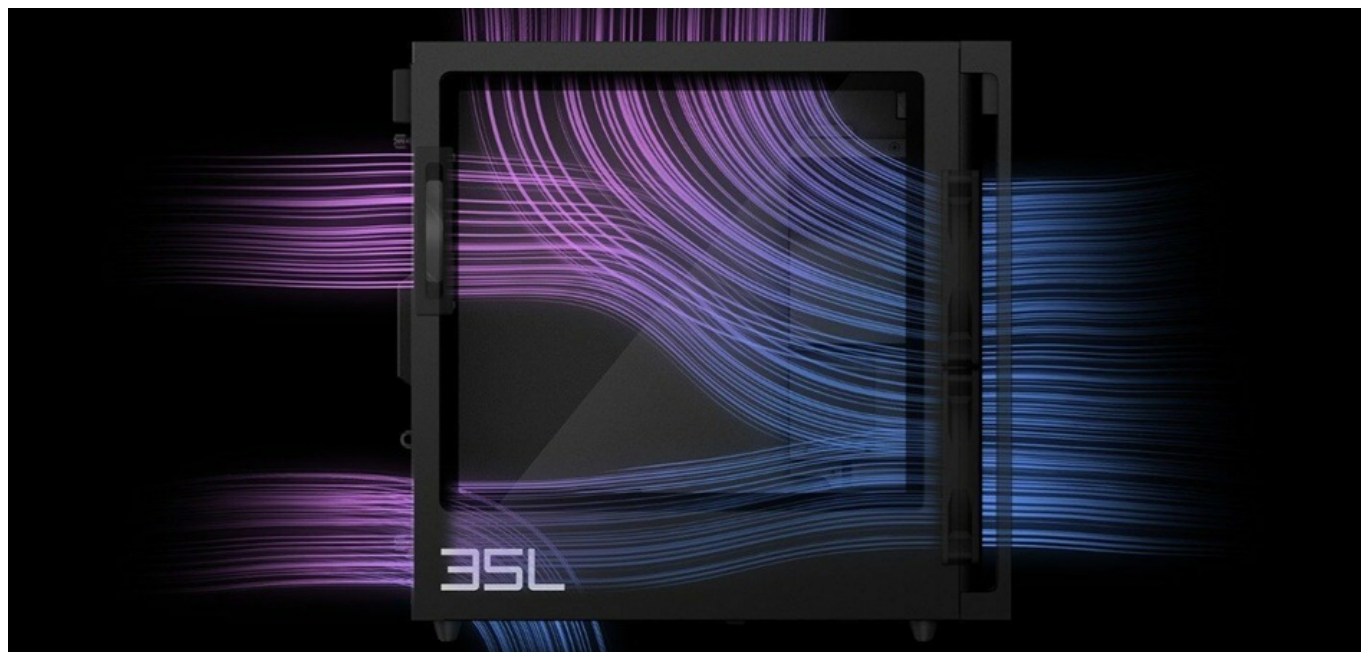

Stolní počítač HP OMEN GT16 se do každé herní výzvy vrhne jako tajfun. Je navržen tak, aby si poradil i s těmi nejnáročnějšími tituly a zprostředkoval vám je ve vysokém nastavení, kvalitě detailů a se stabilně vysokou snímkovou frekvencí. Při tom se samozřejmě udrží v chladu, takže můžete řídit, jak se vám zlíbí. Základem výkonu herního počítače **HP OMEN GT16-0002nc** je **procesor Intel Core i7 čtrnácté generace**, který spolupracuje s vysokorychlostní **operační pamětí DDR5 s obří kapacitou 64 GB RAM** a samostatnou grafickou kartou **NVIDIA GeForce RTX 4070 SUPER**. Díky precizní souhře těchto komponent vás čeká plynulý gaming bez jakýchkoliv kompromisů.

Dostupný výkon dělá z **HP OMEN GT16** skvělou volbu nejenom pro náročný gaming, ale také provoz náročných aplikací, **multitasking**, stříh a editaci videa, 3D modelování a další kreativní činnosti. **Grafická karta NVIDIA GeForce RTX 4070 SUPER** přináší vylepšenou technologii **Ray Tracing** a novou generaci RT jader, čímž podporuje realistickou grafiku včetně osvětlení, stínů a dalších vizuálních efektů ve hrách.

DLSS technologie zvyšuje rychlost snímkování a kvalitu obrazu, což umožňuje plynulé hraní. V neposlední řadě je potřeba zmínit také **podporu VR Ready** pro práci nebo zábavu ve virtuální realitě. Mezi další přednosti patří přítomnost **SSD úložiště**, které podporuje extra rychlý přístup k datům, a tím také výrazně svižnější načítání uložené pozice nebo start nového levelu. **OMEN GT16** přichází v exkluzivním **designu s průhlednou bočnicí** a umožňuje panoramatický pohled dovnitř systému. Dále podporuje **barevné RGB podsvícení**, které vytvoří zářivou show během hraní nebo streamování obsahu.