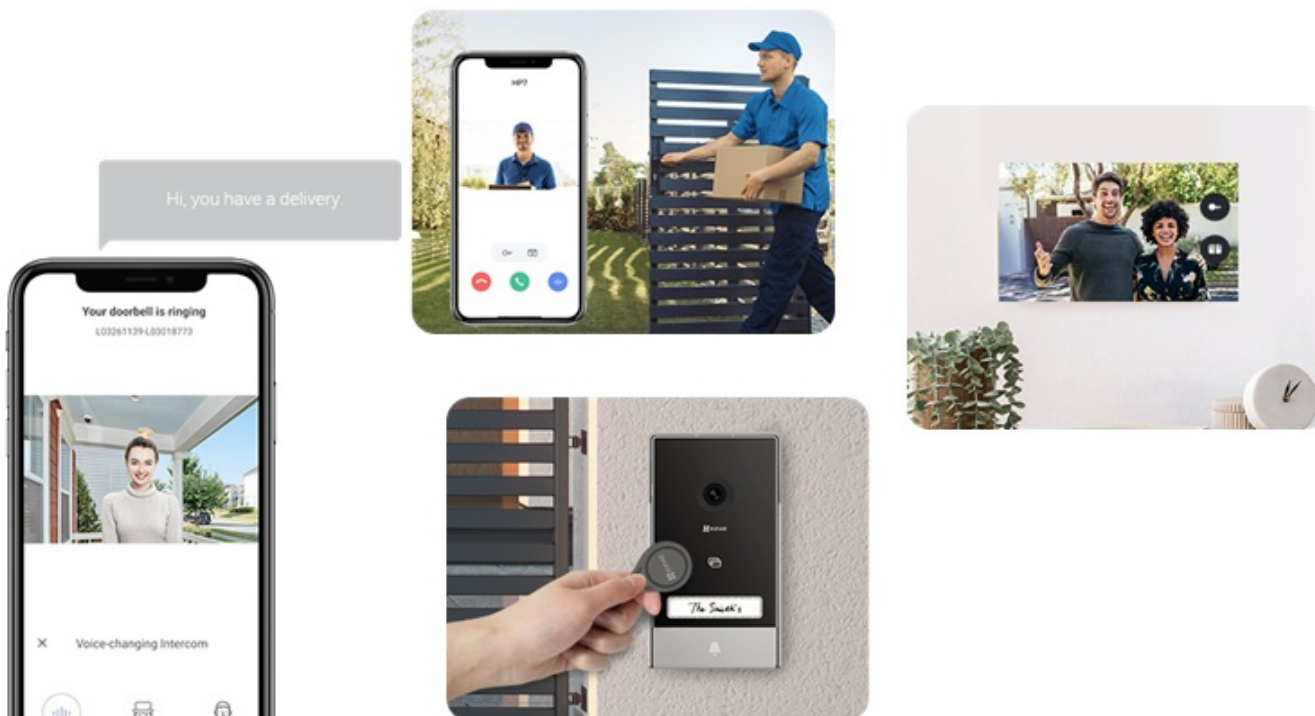

Sada dvou dveřních stanic EZVIZ HP7 2 představuje chytré a elegantní řešení pro bezpečný přístup do vaší domácnosti. **Interkom** podporuje připojení k internetu a vzdálený přístup pomocí aplikace. Obsahuje **videotelefon**, který umožní komfortní prohlížení, komunikaci a udělování přístupu návštěvníkům. Je vybaven **dotykovou obrazovkou**, která umožní nastavení a správu venkovního dveřního telefonu.

Spolupracuje s **venkovní kamerou**, která dokáže nahrávat videa ve **vysokém rozlišení 2K** a přichozí osoby detekuje formou mobilních oznámení v reálném čase. Samozřejmostí je **zabudovaný mikrofon a reproduktor** pro obousměrnou komunikaci. Zařízení **EZVIZ HP7 2** je tak vhodné pro instalaci ve vilách, rozlehlých domech a dalších moderních nemovitostech. Součástí setu jsou také **vstupní čipy**, které po přiložení ke čtečce umožní snadný přístup návštěvníků.

EZVIZ HP7 2-Entry Kit

Set **dvou dveřních stanic** (interkomů) se čtečkou RFID čipů, **7" bytového monitoru** a příslušenství.

Dveřní stanice jsou vybaveny **jedním zvonkem** a kamerou s rozlišením **2048 x 1296 px**. Úhel záběru kamery je 162° diagonálně. Pro přenos obrazu je používán kodek **H.265**. Samozřejmostí je integrovaný mikrofon, reproduktor a čtečka přístupových čipů **RFID**. Připojení zvonku je realizováno 2drátově. **Dotykový 7" monitor** lze připojit pomocí Wi-Fi a disponuje **microSD slotem**. Vzdálené **ovládání přes aplikaci, povrchová montáž**, odolnost vůči nepříznivým vlivům dle certifikace **IP65**. Z chytrých funkcí je k dispozici například **detekce lidské postavy**, možnost vygenerování dočasného návštěvnického kódu či volitelná funkce změny hlasu pro zachování soukromí při komunikaci.