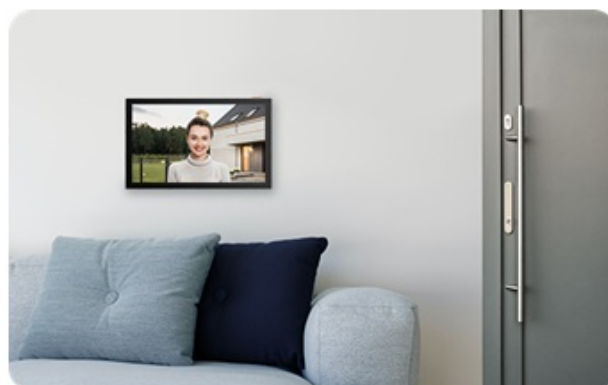

Sada dvou dveřních stanic EZVIZ HP7 2 představuje chytré a elegantní řešení pro bezpečný přístup do vaší domácnosti. **Interkom** podporuje připojení k internetu a vzdálený přístup pomocí aplikace. Obsahuje **videotelefon**, který umožní komfortní prohlížení, komunikaci a udělování přístupu návštěvníkům. Je vybaven **dotykovou obrazovkou**, která umožní nastavení a správu venkovního dveřního telefonu.

Spolupracuje s **venkovní kamerou**, která dokáže nahrávat videa ve **vysokém rozlišení 2K** a přichozí osoby detekuje formou mobilních oznámení v reálném čase. Samozřejmostí je **zabudovaný mikrofon a reproduktor** pro obousměrnou komunikaci. Zařízení **EZVIZ HP7 2** je tak vhodné pro instalaci ve vilách, rozlehlých domech a dalších moderních nemovitostech. Součástí setu jsou také **vstupní čipy**, které po přiložení ke čtečce umožní snadný přístup návštěvníků.

EZVIZ HP7 2-Entry Kit

Set **dvou dveřních stanic** (interkomů) se čtečkou RFID čipů, **7" bytového monitoru** a příslušenství.

Dveřní stanice jsou vybaveny **jedním zvonkem** a kamerou s rozlišením **2048 x 1296 px**. Úhel záběru kamery je 162° diagonálně. Pro přenos obrazu je používán kodek **H.265**. Samozřejmostí je integrovaný mikrofon, reproduktor a čtečka přístupových čipů **RFID**. Připojení zvonku je realizováno 2drátově. **Dotykový 7" monitor** lze připojit pomocí Wi-Fi a disponuje **microSD slotem**. Vzdálené **ovládání přes aplikaci, povrchová montáž**, odolnost vůči nepříznivým vlivům dle certifikace **IP65**. Z chytrých funkcí je k dispozici například **detekce lidské postavy**, možnost vygenerování dočasného návštěvnického kódu či volitelná funkce změny hlasu pro zachování soukromí při komunikaci.