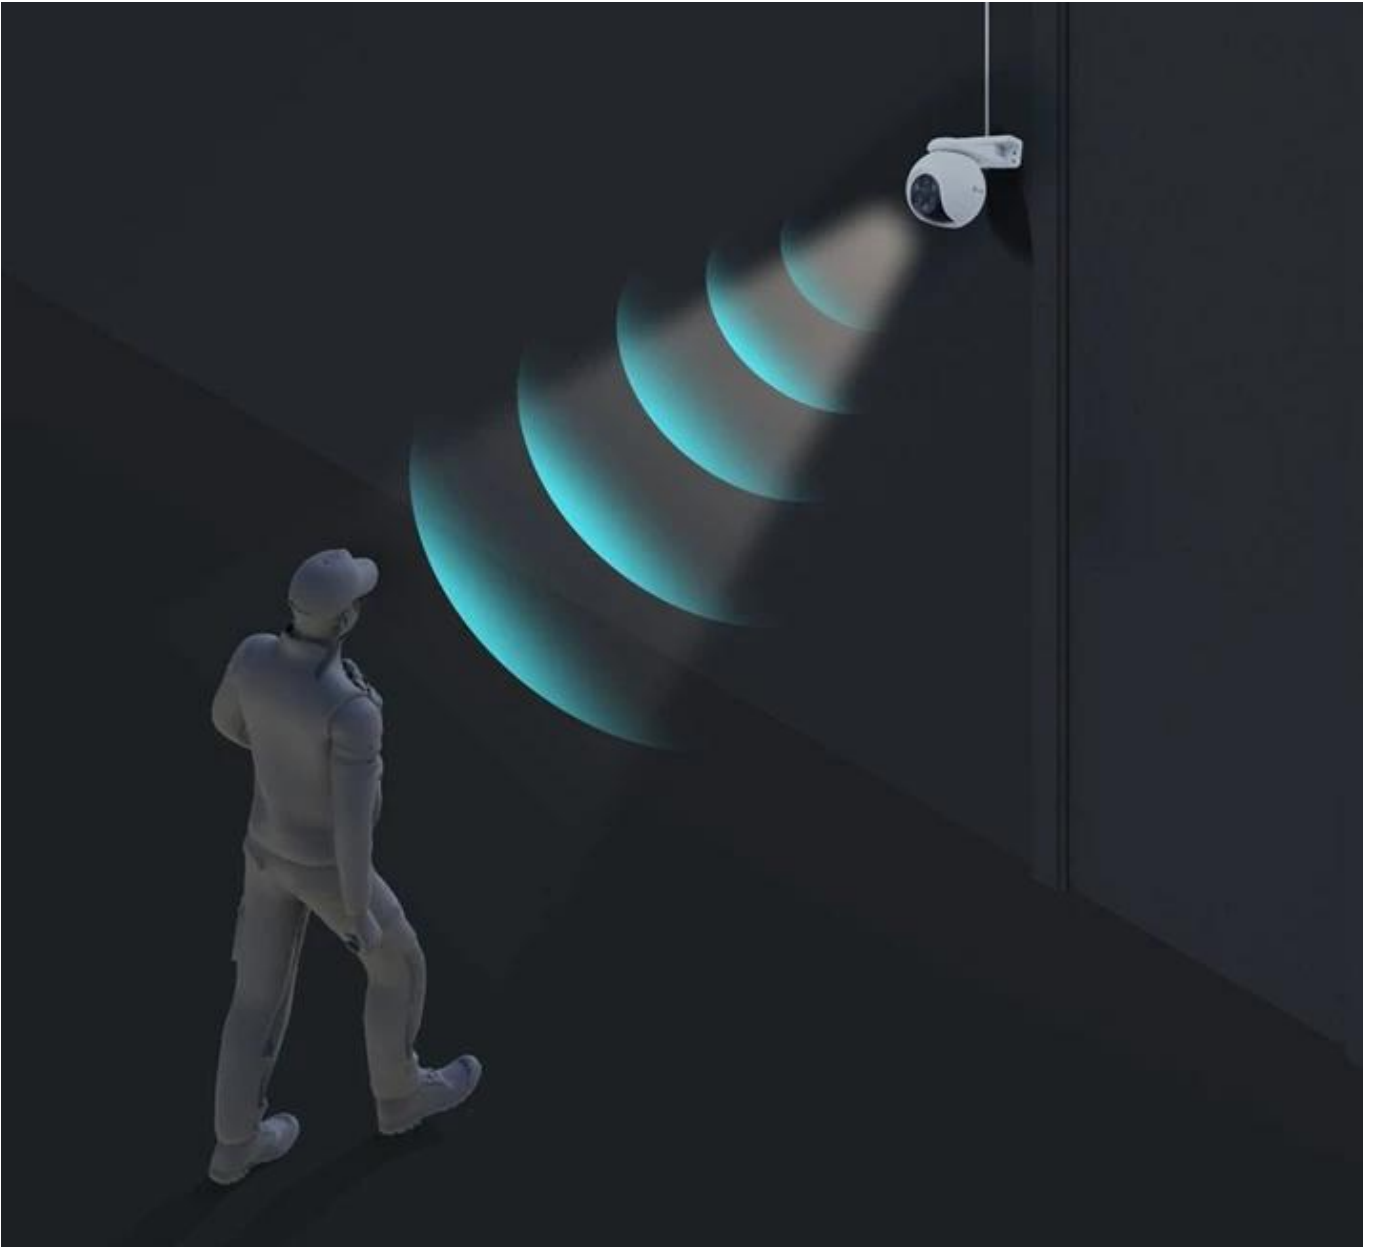

Venkovní IP kamera EZVIZ H80f Multi 2K+ disponuje integrovanou umělou inteligencí, která slouží k efektivní detekci osob, vozidel a následnému **sledování (Auto-Tracking)**. V případě narušení prostoru se aktivuje systém odstrašení v podobě stroboskopického světla a zvukového alarmu. Součástí výbavy kamery EZVIZ H80f Multi 2K+ je zabudovaný **reproduktor a mikrofon pro obousměrnou komunikaci**. Své uplatnění tak najde i ve vnitřní prostoru.

EZVIZ H80f Multi 2K+

Venkovní IP kamera nabízí **tři snímače 1/3" CMOS** s rozlišením **3 × 4 Mpx**. Každý je tak schopný snímat video v rozlišení 2560 × 1440 bodů. Pro případ zhoršených světelných podmínek je přítomen **IR přísvit** do vzdálenosti **30 m** a bílý LED přísvit do vzdálenosti **20 m** pro pořizování barevných záznamů v noci. Kompresce **H.265/H.264** snižuje nároky na přenos dat a úložiště. Natočené záznamy je možné ukládat na **microSD kartu** do kapacity až 512 GB, nebo odesílat na cloudové úložiště (na základě předplatného). **Aktivní zastrašení** v podobě stroboskopického světla a zvukového alarmu pak varuje případné narušitele. Propojení kamery pomocí aplikace v mobilním zařízení umožní pohodlný vzdálený přístup, pořizování záznamů či fotografií nebo upozornění v případě **detekce pohybu**. Mezi další užitečné funkce patří například **rozpoznávání lidské postavy a vozidla** pomocí umělé inteligence, přizpůsobitelná oblast detekce pohybu, integrovaný **reproduktor a mikrofon** či sledování pohybující se postavy (Auto-Tracking). Připojení lze jednoduše realizovat jak drátově prostřednictvím **RJ-45** konektoru, tak bezdrátově skrze **Wi-Fi**. Díky voděodolnému krytu dle **IP67** nabízí jak vnitřní, tak i venkovní možnost použití. Přímo v aplikaci navíc můžete s kamerou pohodlně otáčet o **až 340°** horizontálně a **až 70°** vertikálně.