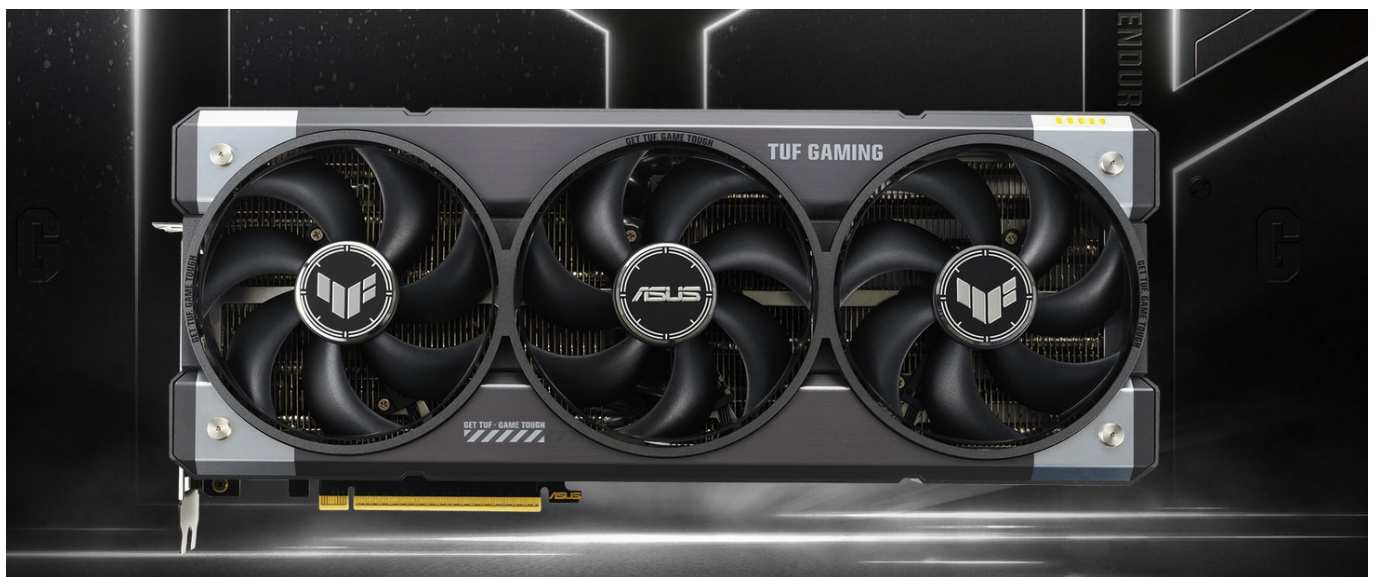

Popis**ASUS TUF GAMING GeForce RTX 5070 - odolnost a výkon bez kompromisů**

Grafická karta **ASUS TUF GAMING GeForce RTX 5070** je připravena být nejlepší. Disponuje vylepšeným chlazením i napájením, takže si poradí s jakoukoli zátěží, která se na ni chystá. Kromě toho se vyznačuje také posíleným designem - **speciálním kovovým exoskeletem**, který zajišťuje mimořádnou pevnost a odolnost. Je poháněna **architekturou NVIDIA Blackwell** a obsahuje nepřeberné množství technologií jak pro hráče, tak tvůrce obsahu.