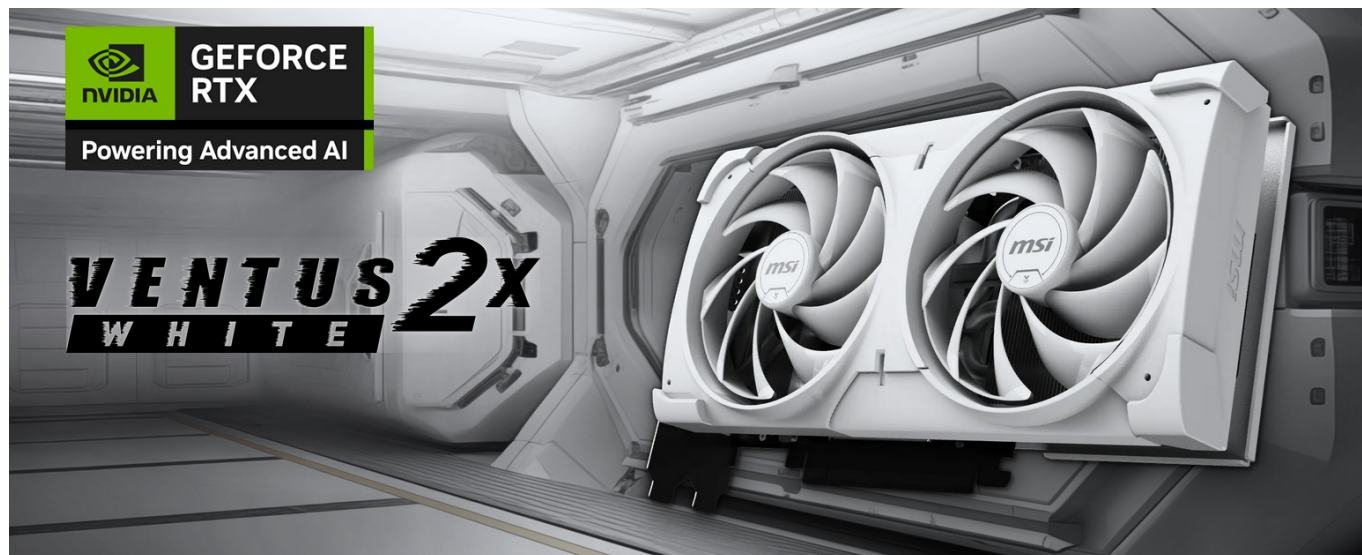

Popis

MSI GeForce RTX 5070 VENTUS 2X OC WHITE - realistická grafika do her i tvůrčí činnosti

Výkonná grafická karta **MSI GeForce RTX 5070 VENTUS 2X OC** navržená pro hráče a tvůrce obsahu, kteří vyžadují špičkový hardware do své PC sestavy. Kartu pohání **architektura NVIDIA Blackwell**, která obsahuje nepřeberné množství technologií. **Vylepšená Tensor jádra 5. generace** spolu s **DLSS 4** podporují maximální výkon **umělé inteligence**.