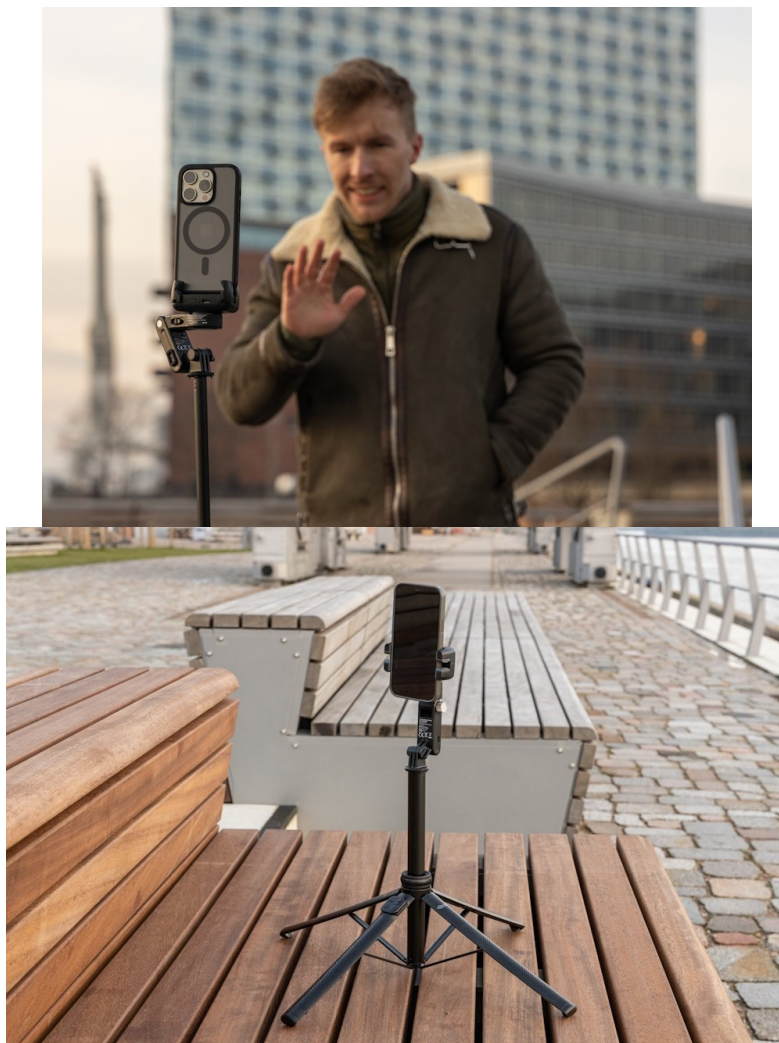

Rollei Easy Creator Gimbal s AI-Tracking - nenechá vás mimo záběr

Je čas na nový obsah na váš vlog, tak proč ho nepořídít s **multifunkčním gimbalem Rollei Easy Creator**? Tento gimbal je ideální **pro tvorbu videí, živého vysílání a dalšího obsahu**. Umožní vám vytvořit profesionální snímky a záběry, které vaše komunita bude hltat pohledem. **Rollei Easy Creator Gimbal** je spolehlivý kameraman, kterého máte pod kontrolou. A to bez ohledu na to, kde se zrovna nacházíte. Disponuje **technologíí AI-Tracking**, která **detekuje obličej**, automaticky sleduje každý váš pohyb a udrží vás v záběru po celou dobu natáčení. Díky tomu můžete vytvářet dynamické a plynulé záběry, ve kterých budete vždy v centru dění.

Zapomeňte na opakované střihy, úpravy úhlů nebo polohy smartphonu. Můžete běhat, skákat, tančit nebo vařit a záběry budou perfektní. **Gimbal Rollei Easy Creator** umožňuje snadný přechod také k praktické **selfie tyčce** s možností ovládání gesty. Spolu s **nastavitelnou výškou** přináší další možnosti perspektivy a kreativních záběrů. Potěší také **integrované Beauty-Fill-Light světlo se 14 LED diodami** pro profesionální osvětlení. Snadné bezdrátové ovládání podporuje technologie **Bluetooth** s dosahem až 10 metrů.

- **3 režimy použití** - gimbal, selfie tyč a stativ
- **AI sledování obličeje** s dosahem 0,5 - 5 m pro perfektní selfie
- **Ovládání gesty** s dosahem 0,5 - 3 m
- **Nastavitelná výška až 156 cm** v režimu stativu i selfie tyčky
- **Integrované doplňkové světlo** s teplými a bílými LED diodami pro profesionální osvětlení
- **Dálkové ovládání** přes Bluetooth s dosahem 10 m
- **Univerzální 1/4" závit** pro připojení různého příslušenství