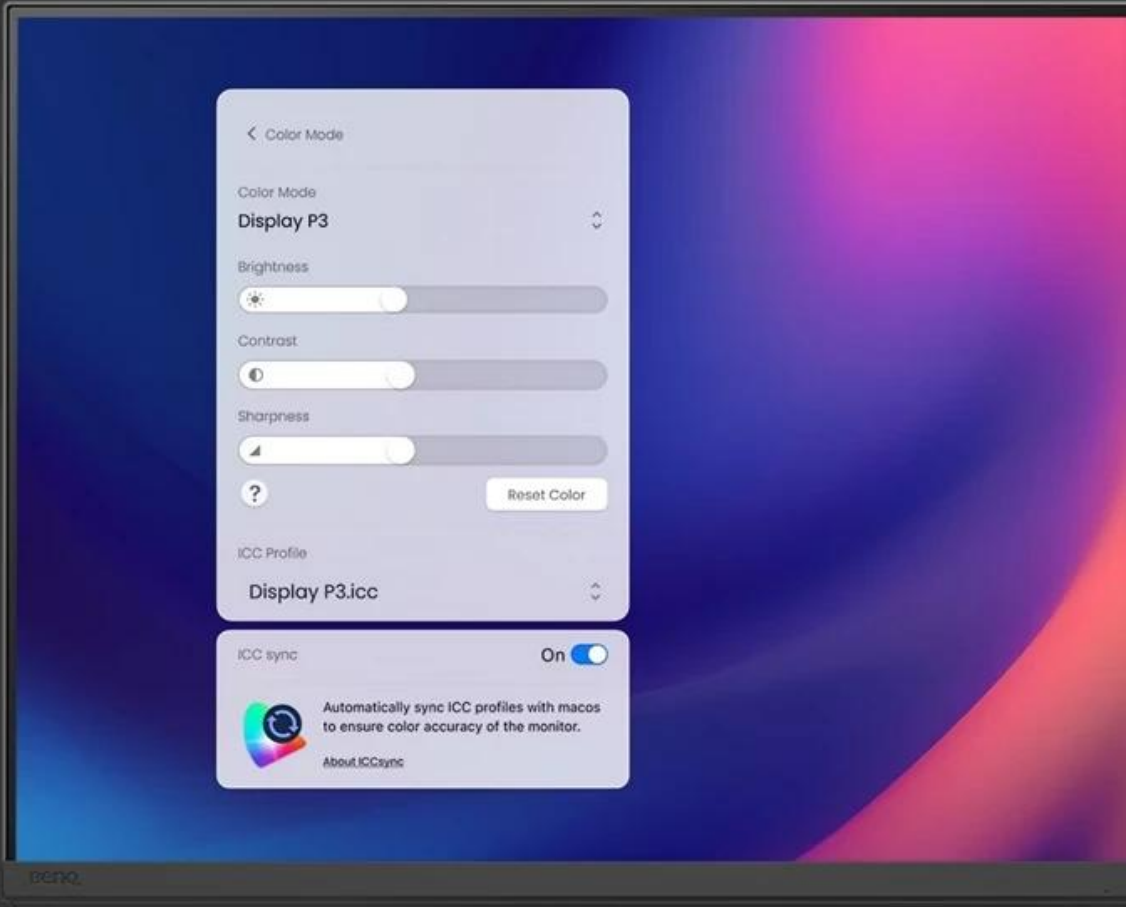

Popis

Monitor BenQ PD3226G - věrné a konzistentní barvy

Monitor BenQ PD3226G je navržen pro designéry, grafiky, návrháře a další profesionály napříč obory. Vyznačuje se mimořádnou přesností barev a po této stránce je kalibrován pro ty nejnáročnější procesy. **Obrazovka pokrývá 100 % sRGB, 100 % Rec.709 a 95 % P3 barevné palety**, takže věrné zobrazení je zajištěno v širokých barevných prostorech. Displej s úhlopříčkou 32 palců produkuje obraz v ultra jemném **rozišení 4K UHD**.

BenQ PD3226G

Monitor s úhlopříčkou **31,5"** nabízí 4K rozlišení **3840 × 2160** obrazových bodů s poměrem stran **16 : 9**. Disponuje kontrastním poměrem **1200 : 1**, jasem **400 cd/m²**, dobou odezvy **1 ms**, obnovovací frekvencí **144 Hz** a pokrytím 100 % sRGB, 100 % Rec.709 a 95 % P3 barevné palety. Pohodlné sledování zajišťuje technologie **IPS**, která poskytuje široké pozorovací úhly **178° horizontálně i vertikálně**. O základní ozvučení se starají integrované stereo reproduktory o celkovém výkonu **6 W**. K dispozici jsou tři USB 3.1 porty a **dva porty Thunderbolt 4**, z nichž jeden kromě vysokorychlostního přenosu videa a dat umožňuje napájení připojených zařízení až do **90 W** a druhý do 15 W. Monitor disponuje také speciálním režimem Low Blue Light, který šetří vaše oči tím, že redukuje vyzařování modrého světla. Díky technologii **Daisy Chain** lze jednoduše propojit více monitorů a připojit je k počítači jediným kabelem. Integrovaný **KVM přepínač** umožňuje ovládat dvě zařízení připojená k monitoru prostřednictvím jediné klávesnice a myši. Potěší také **výškově nastavitelný podstavec a funkce Pivot**.

Součástí balení je HDMI, USB a Thunderbolt kabel.

ZÁKLADNÍ SPECIFIKACE

Typ panelu: IPS

Úhlopříčka: 31,5"

Poměr stran: 16 : 9

Rozlišení: 3840 × 2160 px

Kontrastní poměr: 1200 : 1

Doba odezvy: 1 ms