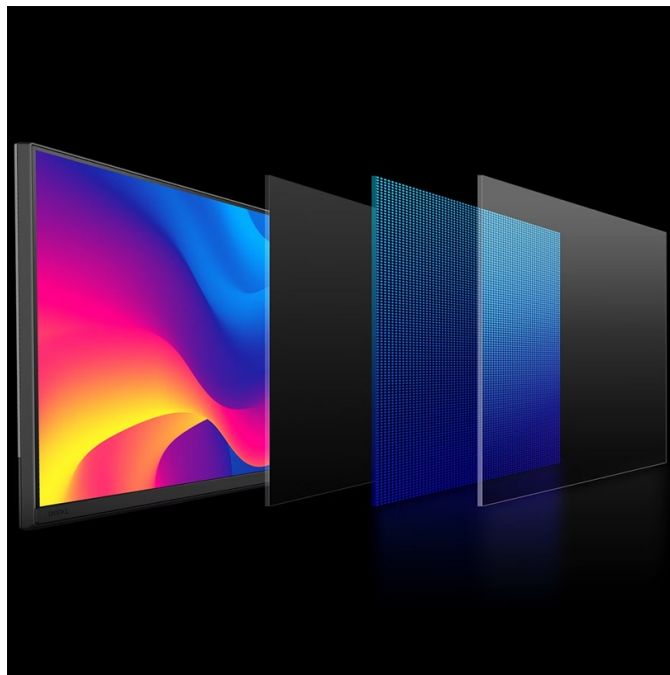

Monitor BenQ PD2706QN - pro vizuálně bohaté projekty

S **monitorem BenQ PD2706QN** se zcela ponoříte do profesionálních a kreativních grafických projektů. Tento model nabízí **velký displej s úhlopříčkou 27 palců a QHD rozlišením**, což z něj dělá ideální volbu pro design, editaci, tvorbu digitálního obsahu a spoustu dalšího. Vychutnáte si nejenom dokonalé podání barev, ale také špičkové technologie, konektivitu nebo uživatelskou ergonomii. **Monitor BenQ PD2706QN pokrývá 100 % sRGB barevné palety** a spolu s technologií **BenQ AQCOLOR** umožňuje přesné vykreslení barev. Konzistentní podání ocení grafici, návrháři a další profesionálové, kteří si potrpí na preciznost.

Konektivita pro všechno

Monitor BenQ PD2706QN obsahuje bohatou nabídku portů, se kterou nelze šlápnout vedle. **Rozhraní USB-C** umožňuje rychlé přenos dat, napájení a efektivní činnost s kompatibilním zařízením. Nechybí ani porty **USB**, **HDMI** a **DisplayPort** pro připojení k rozmanitým zdrojům obsahu.

BenQ PD2706QN

Monitor s úhlopříčkou **27"** a rozlišením **2560 × 1440** bodů nabízí 100 % pokrytí sRGB barevné palety. Disponuje kontrastním poměrem **1000 : 1**, dobou odezvy **5 ms**, jasem **350 cd/m²** a obnovovací frekvencí **100 Hz**. Pohodlné sledování zajišťují široké pozorovací úhly **178° horizontálně i vertikálně**. Ozvučení zajišťují vestavěné **stereo reproduktory** s celkovým výkonem 6 W. Pro připojení periferií jsou k dispozici tři **USB 3.0 porty** a tři porty **USB-C**, z nichž jeden kromě vysokorychlostního přenosu videa a dat umožňuje napájení připojených zařízení až do 90 W. **Integrovaný KVM přepínač** umožňuje ovládat dvě zařízení připojená k monitoru prostřednictvím jediné klávesnice a myši. Zajistí také potěší výškově nastavitelný podstavec a funkce **Pivot**.