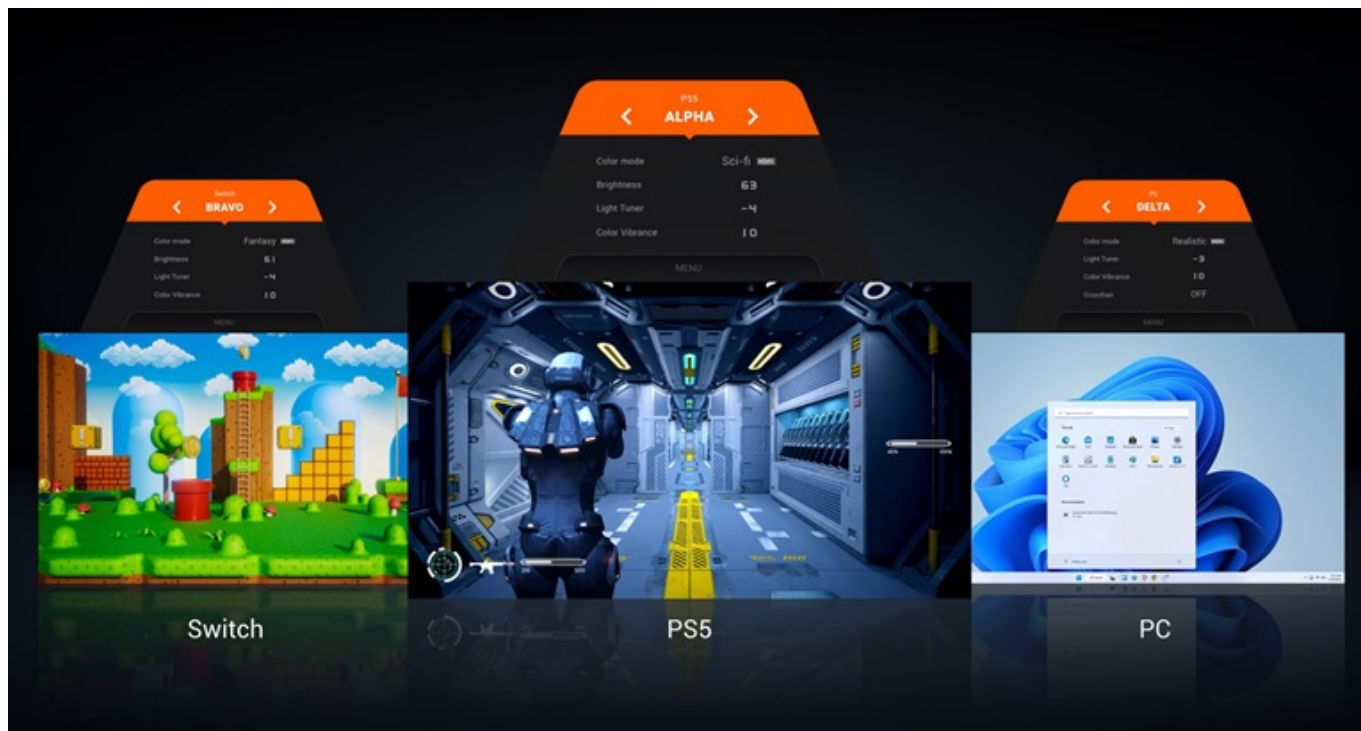

24 měs.

Stav:

Nové zboží

Popis

Monitor BenQ Mobiuz EX271Q - vaše brána do herního světa

Monitor BenQ Mobiuz EX271Q vás přenesení do světa gamingu a multimediální zábavy. **Displej s úhlopříčkou 27 palců** vtáhne do akce a jen tak nepustí. Rychlost, na které záleží **Herní monitor BenQ Mobiuz EX271Q** staví vaše dovednosti ve virtuálním boji především na rychlosti. **Obnovovací frekvence 180 Hz a 1m doba odezvy** zajišťuje precizní vykreslování obsahu. Při každém míření, manévru nebo pohybu budete na místě včas a bez zpoždění.

Na multimédia je radost pohledět také díky barvám. O barevnou reprodukci se stará **technologie Color Vibrance** spolu s funkcí **Light Tuner**. Tyto se pak podílejí na celkovém vyladění nejen barev a jejich odstínů, ale také jasů. Potrpíte si na každíčký detail? **Monitor BenQ Mobiuz EX271Q** využívá moderní technologie v oblasti **obrazové AI**, takže se můžete těšit na vylepšený kontrast s důrazem na stíny a další prvky.

Zvuk jako váš herní parťák

Monitor BenQ Mobiuz EX271Q disponuje zabudovanými reproduktory, které zachytí každý výbuch, střelu a krok nepřítele, a tak nepřímo zlepšují i vaši orientaci. Z hlediska konektivity je tento monitor kompatibilní s moderními PC sestavami i herními konzolemi. Podporuje připojení skrze **HDMI** nebo **DisplayPort**, nechybí ani **USB 3.0** či **USB-C**, takže snadno vytvoříte špičkovou videoherní stanici s veškerým příslušenstvím.