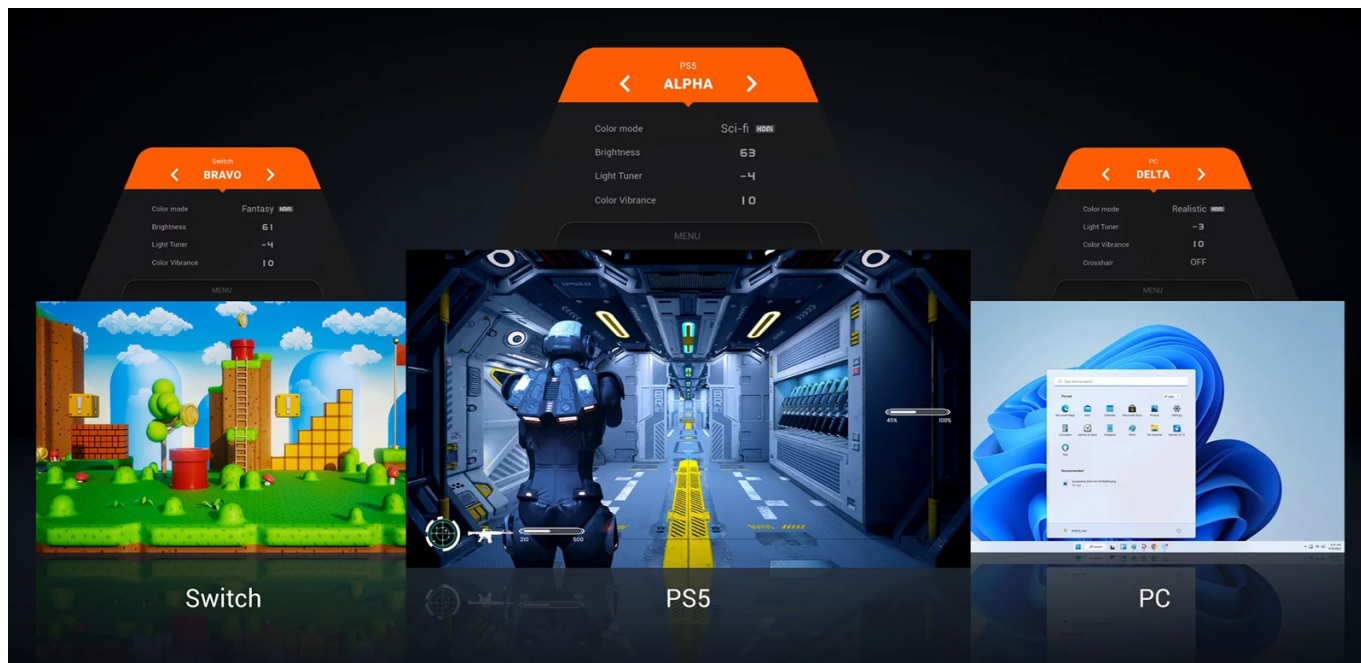

Nechybí ani technologie **HDRI**, vylepšená HDR, pro ještě intenzivnější vykreslení vizuálu a grafických detailů ve světlých a tmavých scénách. Ve výčtu nelze opomenout ani integrované **stereo reproduktory**, které vás dokonale vtáhnou do hry. Samozřejmostí je technologie **BenQ Eye-Care** pro ochranu očí při dlouhotrvajícím sledování.

BenQ Mobiuz EX251