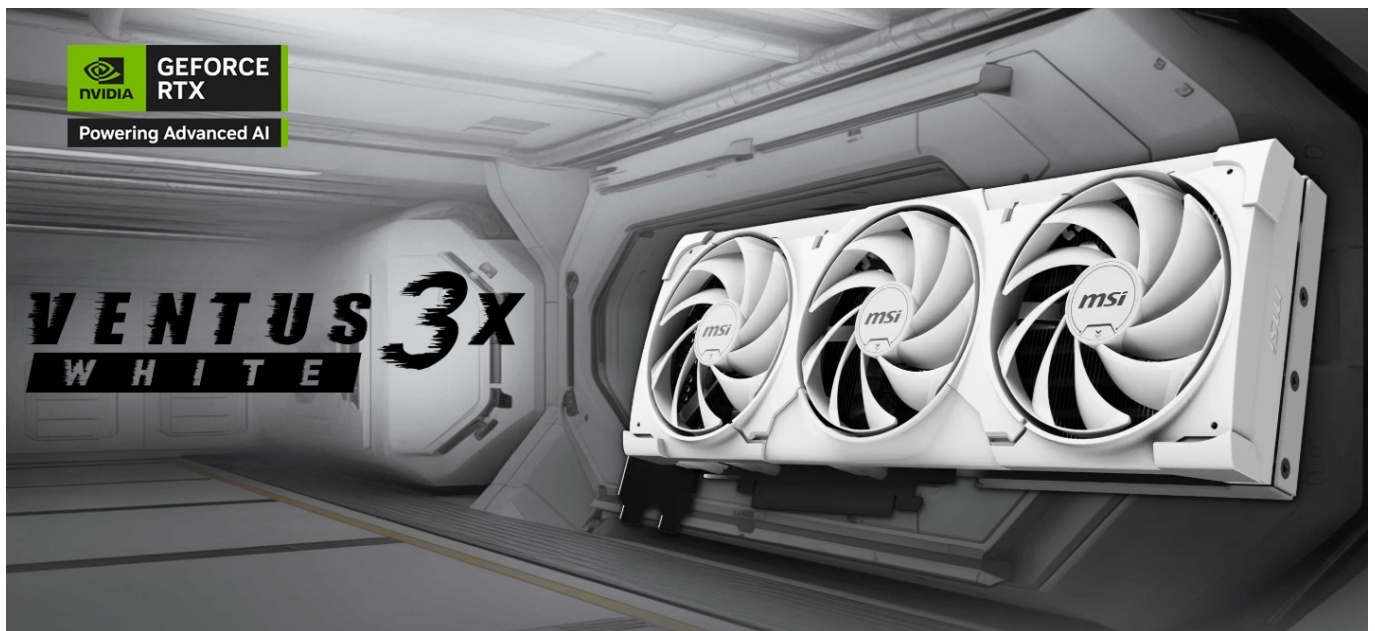

Popis**MSI GeForce RTX 5080 16G VENTUS 3X OC WHITE- realistická grafika do her i tvůrčí činnosti**

Výkonná grafická karta MSI GeForce RTX 5080 16G VENTUS 3X OC WHITE navržena pro hráče a tvůrce obsahu, kteří vyžadují špičkový hardware do své PC sestavy formátu SFF. Kartu pohání **architektura NVIDIA Blackwell**, která obsahuje nepřeberné množství technologií. **Vylepšená Tensor jádra 5. generace** spolu s DLSS 4 podporují maximální výkon **umělé inteligence**.

Ventilátory TORX FAN 5.0 s dvojitými kuličkovými ložisky zlepšují proudění vzduchu a vydrží gamingovou zátěž po velmi dlouhou dobu. Vnitřek grafické karty **MSI GeForce RTX 5080 16G VENTUS 3X OC WHITE** obsahuje přídatnou kovovou konstrukci pro výrazné zpevnění a zvýšení celkové odolnosti.