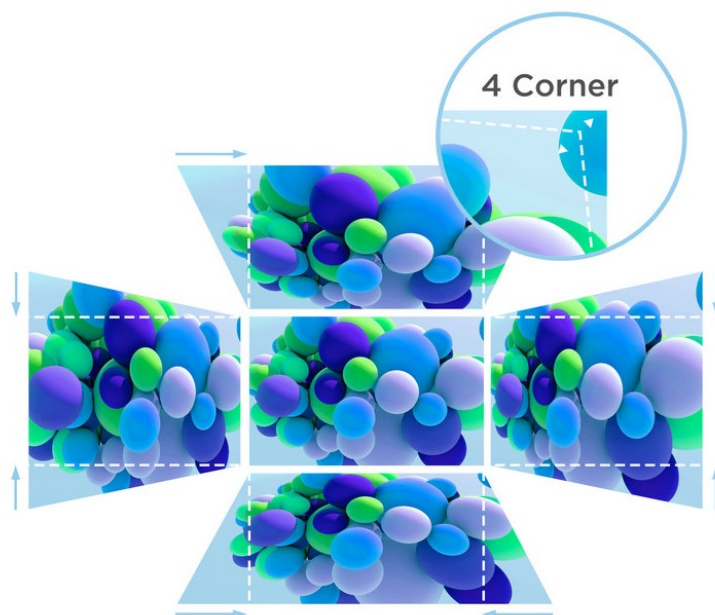

24 měs.

Stav:

Nové zboží

Popis

Projektor ViewSonic LS7901-4K - flexibilní instalace na krátkou vzdálenost

Projektor ViewSonic LS901-4K pro jasné a čisté prezentace ve 4K v zasedací místnosti, školní učebně nebo komerčním provozu. Je vybaven **laser-fosfovou technologií 3. generace** a vysokou svítivostí 5500 ANSI lumenů. **3. generace laser-fosforové technologie** podporuje lepší barevný výkon, jas a tepelnou odolnost.

Produkuje **konzistentní podání obrazu** a díky **4K rozlišení** je obraz křišťálově čistý, ostrý a s celou škálou velmi jemných detailů, takže se optimálně hodí i do velkých prostor. **Projektor ViewSonic LS901-4K** umožňuje promítání na **ploše o velikosti až 300 palců** a zprostředkuje vám ultra velkou projekční obrazovku.

DLP

Filter-Free

Long-Lasting
Colors

Crisp and
Seamless

ViewSonic LS901-4K

Laserový projektor se 4K UHD rozlišením **3840 x 2160** obrazových bodů nabízí svítivost **5500 ANSI lumenů** a kontrastní poměr **3000000 : 1**, díky čemuž zajistí kvalitní prezentace s ostrými detaily po celém plátně. Poskytuje mimořádně velkou projekci s úhlopříčkou **až 300"** a využívá vysoký nativní kontrast **0,65" DMD** čipu s technologií DLP, což zaručuje výjimečný zážitek ze sledování. Díky funkcím, jako je **1,7x optický zoom**, H/V korekce lichoběžníkového zkreslení a **360° projekce**, podporuje model LS901-4K flexibilní instalaci. Ozvučení prezentace zajistí **integrované reproduktory** s výkonem 30 W. Centralizované ovládání pomocí sítě **LAN** zjednodušuje správu, takže je vynikající volbou pro zasedací místnosti, přednáškové sály a veřejné prostory.