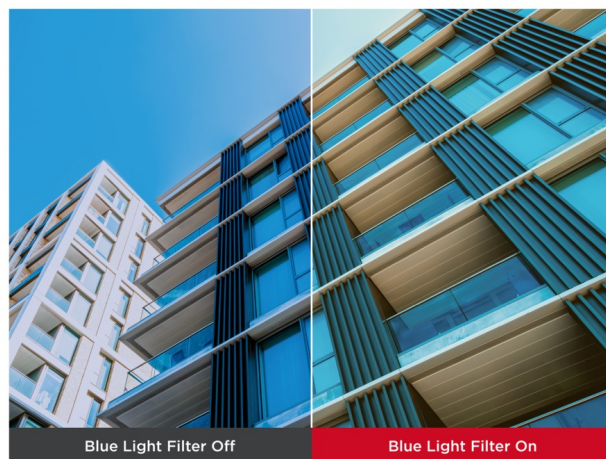

Full HD monitor ViewSonic VG2208A-HD pro pracovní činnost v kanceláři i pohodlí domova. Zprostředkuje vám živé barvy ze všech stran díky modernímu **SuperClear IPS panelu**. Ten podporuje konzistentní zobrazení a široké pozorovací úhly, takže si obsah dopřejete bez zkreslení z jakéhokoli pozice. **Displej s úhlopříčkou 21,5"** poskytuje **rozlišení Full HD** pro čistý obraz a detaily. Uplatní se při práci s aplikacemi, dokumenty, sledování multimédií nebo surfování po internetu.

Monitor ViewSonic VG2208A-HD totiž dosahuje **obnovovací frekvence 100 Hz**, díky čemuž se obraz neseká a každá scéna je hladká a plynulá. Plynulý vizuál ocení také vaše oči, které budou méně namáhány. Chybět nesmí ani **praktická konektivita** a monitor ViewSonic VG2208A-HD je vhodný pro využití s dalšími zařízeními. Aby vás po celém dni vaše oči pochválily, nabízí obrazovka **technologii ViewSonic Eye ProTech**, která snižuje záři modrého světla a intenzitu blikání displeje.

ViewSonic VG2208A-HD

LED monitor s úhlopříčkou **21,5"** nabízí Full HD rozlišení 1920 × 1080 obrazových bodů. Disponuje obnovovací frekvencí **100 Hz**, dobou odezvy **5 ms**, kontrastním poměrem **1000 : 1** a jasem **250 cd/m²**. Použití technologie **IPS** poskytuje pozorovací úhly **178°** horizontálně i vertikálně. Zajistí potěší výškově nastavitelný podstavec a funkce **Pivot**.