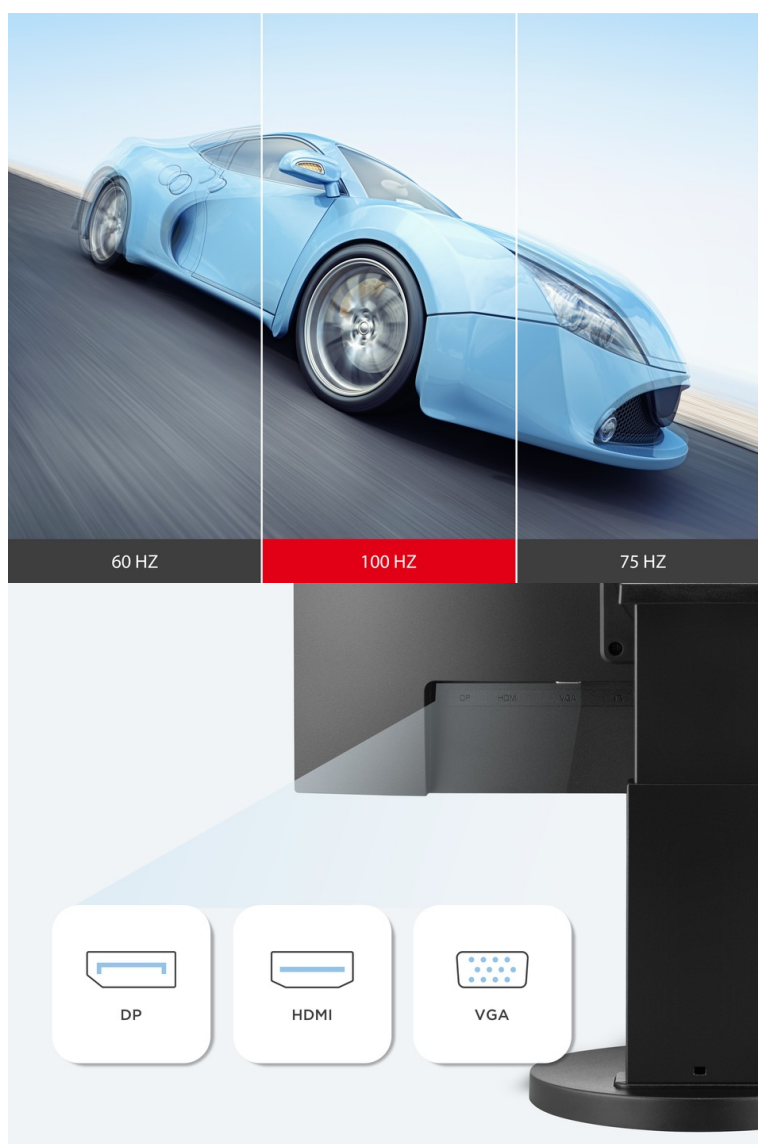

Full HD monitor ViewSonic VG2208A-HD pro pracovní činnost v kanceláři i pohodlí domova. Zprostředkuje vám živé barvy ze všech stran díky modernímu **SuperClear IPS panelu**. Ten podporuje konzistentní zobrazení a široké pozorovací úhly, takže si obsah dopřejete bez zkreslení z jakéhokoli pozice. **Displej s úhlopříčkou 21,5"** poskytuje **rozlišení Full HD** pro čistý obraz a detaily. Uplatní se při práci s aplikacemi, dokumenty, sledování multimédií nebo surfování po internetu.

Monitor ViewSonic VG2208A-HD totiž dosahuje **obnovovací frekvence 100 Hz**, díky čemuž se obraz neseká a každá scéna je hladká a plynulá. Plynulý vizuál ocení také vaše oči, které budou méně namáhány. Chybět nesmí ani **praktická konektivita** a monitor ViewSonic VG2208A-HD je vhodný pro využití s dalšími zařízeními. Aby vás po celém dni vaše oči pochválily, nabízí obrazovka **technologii ViewSonic Eye ProTech**, která snižuje záři modrého světla a intenzitu blikání displeje.

ViewSonic VG2208A-HD

LED monitor s úhlopříčkou **21,5"** nabízí Full HD rozlišení 1920 × 1080 obrazových bodů. Disponuje obnovovací frekvencí **100 Hz**, dobou odezvy **5 ms**, kontrastním poměrem **1000 : 1** a jasem **250 cd/m²**. Použití technologie **IPS** poskytuje pozorovací úhly **178°** horizontálně i vertikálně. Zajistí potěší výškově nastavitelný podstavec a funkce **Pivot**.

Součástí balení je HDMI kabel.

ZÁKLADNÍ SPECIFIKACE

Typ panelu: IPS

Úhlopříčka: 21,5"

Poměr stran: 16 : 9

Rozlišení: 1920 × 1080

Kontrastní poměr: 1000 : 1

Doba odezvy: 5 ms