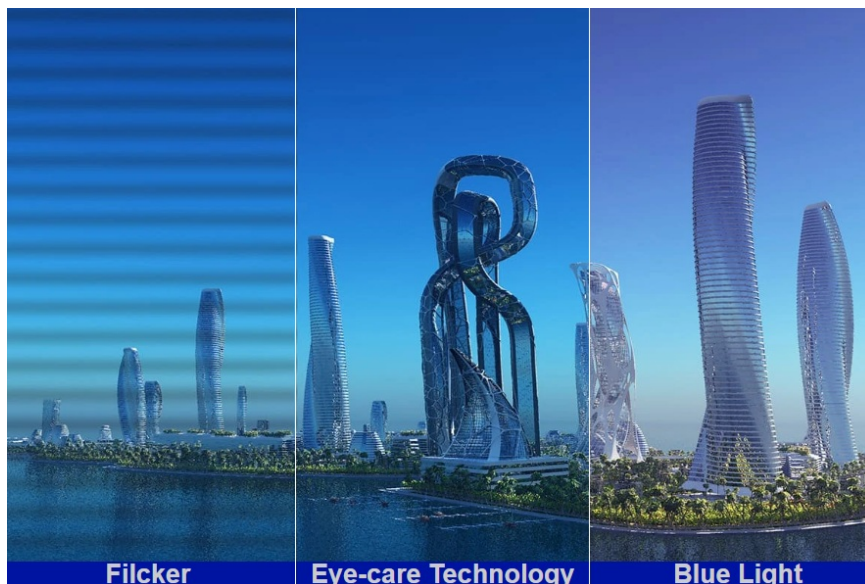

36 měs.

Stav:

Nové zboží

Popis

Ponořte se do světa her s monitorem ViewSonic VX2479J-HD-PRO

Herní monitor ViewSonic VX2479J-HD-PRO vám na **ploše 24 palců** zprostředkuje špičkovou kvalitu obrazu. Displej dosahuje širokých pozorovacích úhlů a vysoké obnovovací frekvence, díky čemuž podporuje plynulý obraz bez snížení kvality i při pohledu ze stran. **SuperClear IPS panel** přináší živé a věrné barvy, které si užijete při každém pohledu. Díky **obnovovací frekvenci až 180 Hz** poskytuje monitor **ViewSonic VX2479J-HD-PRO** dokonale hladký a plynulý obraz, který oceníte nejenom při gamingu, ale také třeba editaci videa a tvorbě dalšího digitálního obsahu.

Monitor ViewSonic VX2479J-HD-PRO je tak dokonale funkční napříč všemi herními žánry. **Technologie EyeProTech** obsahuje Flicker-free i filtr modrého světla, díky čemuž efektivně předchází námaze očí a digitální únavě při dlouhodobém hraní nebo pracovní činnosti. Dostupná konektivita v podobě **DisplayPortu** a **dvojice HDMI** vám poskytne možnosti připojení moderního počítače i herních konzolí.