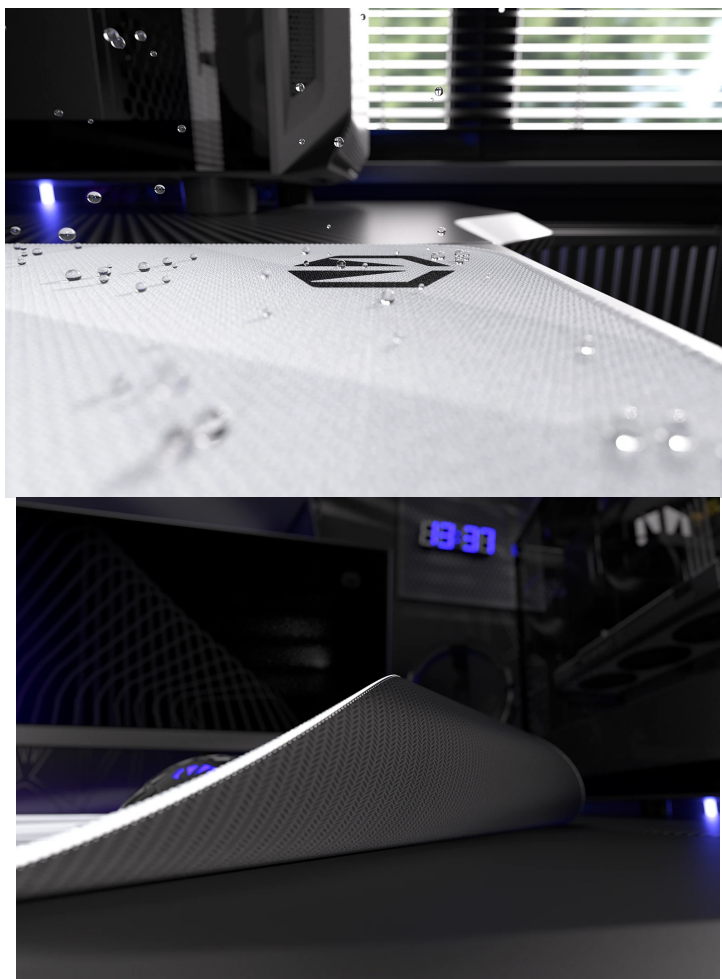

Herní podložka Endorfy Crystal Onyx White XL, která je ideální ke každé gamingové PC konfiguraci. Je extra velká, takže se na ni vměstná myš i klávesnice a své nejdůležitější periferie do virtuálních bitev měli na jednom místě a pod kontrolou.

Herní podložka pod myš Endorfy Crystal Onyx White XL je opatřena speciálním textilním povrchem, který přesně **snímá každý manévr optického i laserového snímače** myši. Díky tomu podporuje precizní ovládání bez ohledu na typ hry. Spodní stranu představuje **gumový podklad**, který je přílnavý a podložka dokonale drží na svém místě. **Dlouhou životnost** a stovky hodin gamingové zábavy zajišťuje kvalitní **materiál odolný proti vlhkosti**.

Endorfy Crystal Onyx White XL

Extra velká herní podložka pod myš a klávesnici. Její **hladký textilní povrch** vytváří prostor pro bezchybný provoz optických i laserových myší. Jedinečný **grafický vzor připomínající barevný krystal** bude na stole každého hráče vypadat skvěle. S přílnavým **gumovým podkladem** je podložka bezpečně přichycena ke stolu, kde zůstává za všech okolností.

Odolné prošíání podél okrajů zabraňuje roztřepení. Materiál je navíc **odolný vůči vlhkosti**, což zvyšuje jeho životnost a usnadňuje údržbu.

ZÁKLADNÍ SPECIFIKACE

Kompatibilita: optické a laserové myši

Rozměry: 900 × 400 × 3 mm