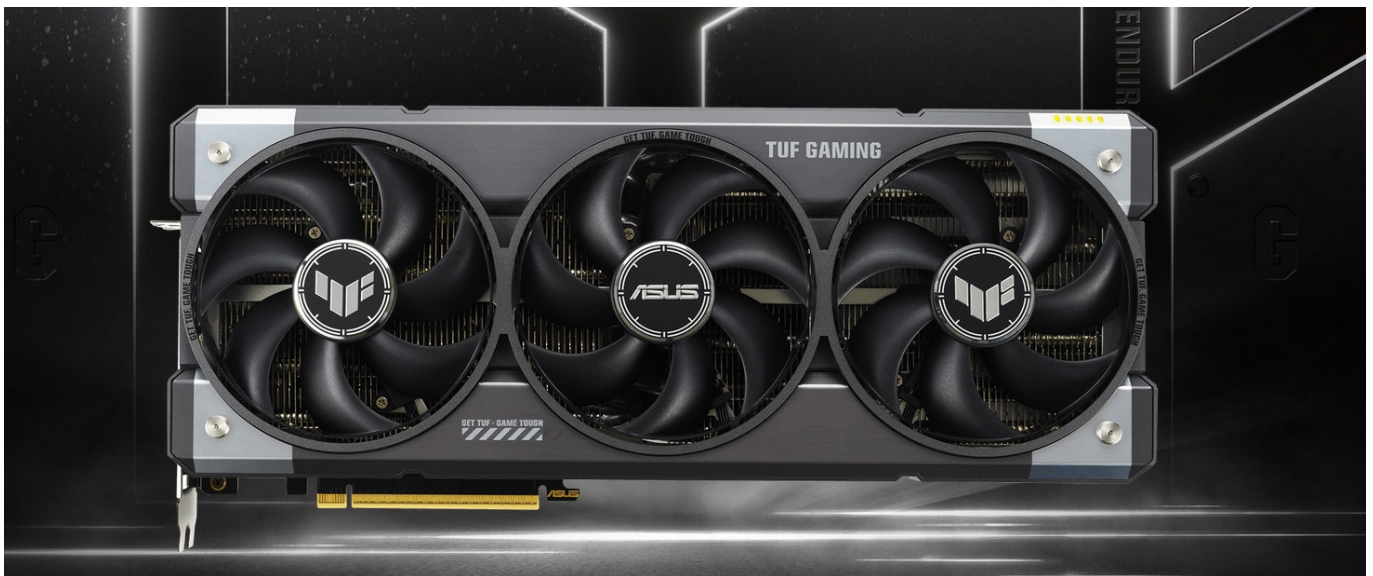

Popis**ASUS TUF GAMING GeForce RTX 5090 OC - odolnost a výkon bez kompromisů**

Grafická karta ASUS TUF GAMING GeForce RTX 5090 OC je připravena být nejlepší. Disponuje vylepšeným chlazením i napájením, takže si poradí s jakoukoli zátěží, která se na ni chystá. Kromě toho se vyznačuje také posíleným designem – **speciálním kovovým exoskeletem**, který zajišťuje mimořádnou pevnost a odolnost. Je poháněna **architekturou NVIDIA Blackwell** a obsahuje nepřeborné množství technologií jak pro hráče, tak tvůrce obsahu.