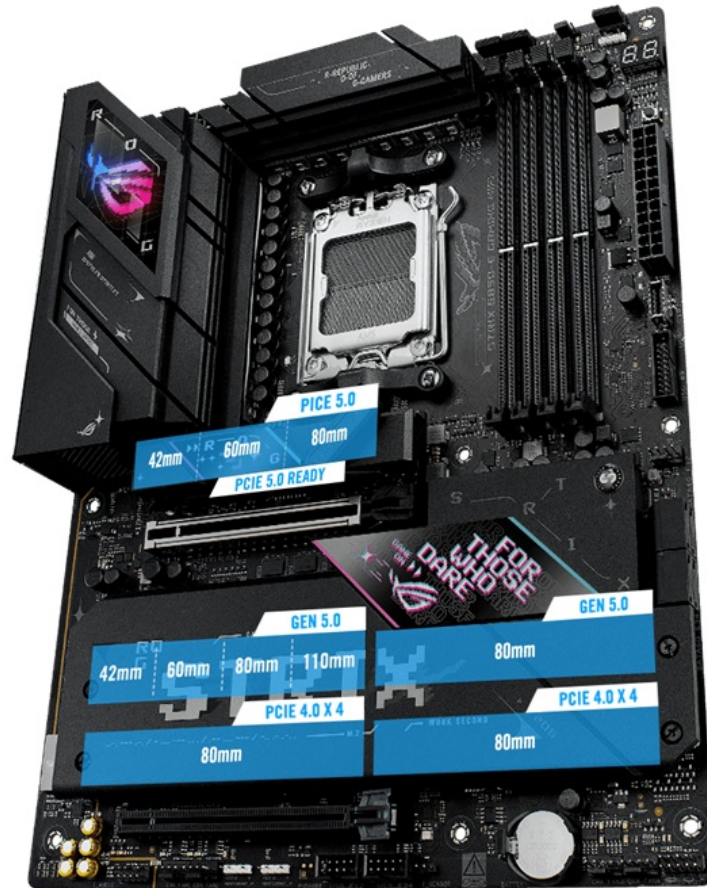

ASUS ROG STRIX B850-E GAMING WIFI

Cena celkem:	8 342 Kč (bez DPH: 6 894 Kč)
Běžná cena:	9 176 Kč
Ušetříte:	834 Kč
Kód zboží:	MBASU2060
Part No.:	90MB1J60-M0EAY0
Záruka:	36 měs.
Stav:	Nové zboží

Popis

Základní deska ASUS ROG STRIX B850-E GAMING WIFI - herní a profi výkon

Se **základní deskou ASUS ROG STRIX B850-E GAMING WIFI** se otevrou vašemu PC systému nové výkonnostní obzory. Tato deska je navržena pro potřeby hráčů i profesionálů, kteří vyžadují stabilitu, konektivitu a vysoký výkon pro moderní hry a aplikace. Model **ASUS ROG STRIX B850-E GAMING WIFI** podporuje nejnovější **procesory AMD Ryzen série 9000/8000/7000** a paměti typu **DDR5**, přičemž pro jejich nekompromisní chod je deska vybavena robustním systémem napájení.

O stabilní chod při vysoké zátěži se stará také chlazení v podobě **chladiče M.2 a integrované zadní desky**. Nechybí ani chladiče VRM, headery ventilátorů a další. Se základní deskou **ASUS ROG STRIX B850-E GAMING WIFI** přichází také špičková konektivita.

Kombinace **WiFi 7** a **Realtek 5G LAN** zajistí nekompromisní rychlost a spolehlivé připojení pro on-line gaming nebo činnost s on-line nástroji na rozmanitých projektech. **Porty USB** umožňují rychlý přenos dat a podporu nejnovějších periferií. Díky **pokročilému DIY designu** deska usnadňuje montáž a celkovou správu a stavitelům PC při skládání neudělá těžkou hlavu.