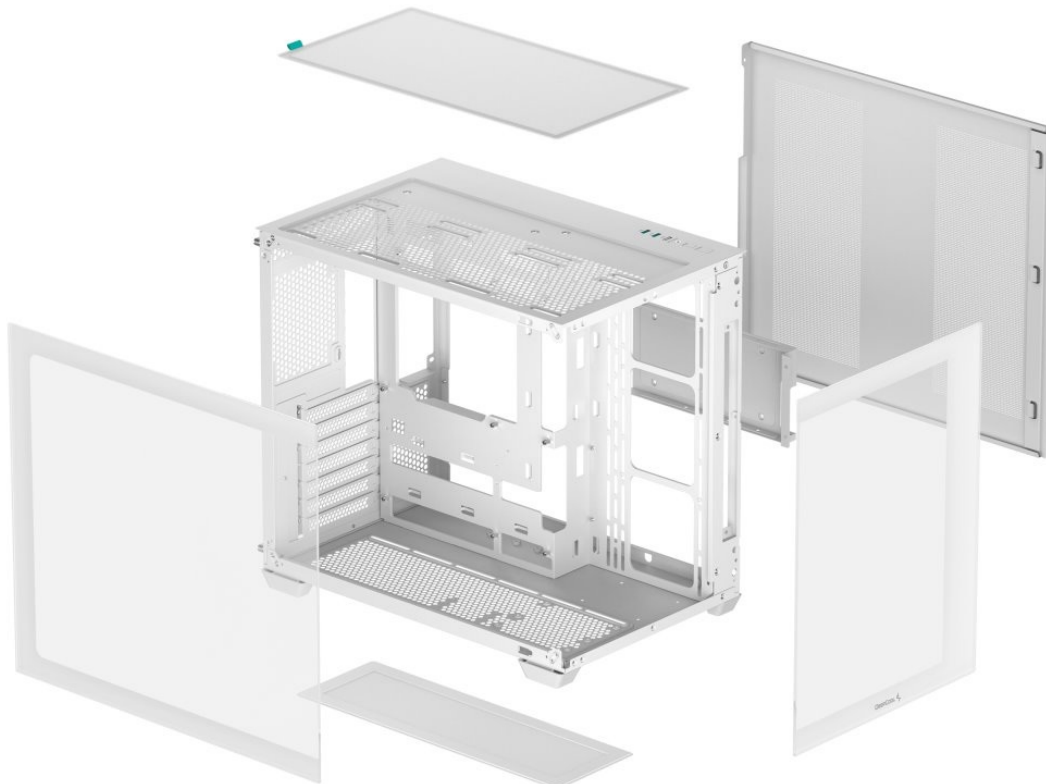

Výkladní PC skříň DEEPCOOL CG530

Vystavte svůj počítač na odiv s **PC skříní DEEPCOOL CG530**. Kromě prostoru pro uložení PC komponent tento model do jisté míry slouží i jako výstavní skříň celého systému. Disponuje **průhlednou bočnicí** a **průhledným předním panelem**, takže poskytuje impozantní panoramatický pohled do nitra počítače. PC skříň DEEPCOOL CG530 v provedení **Middle Tower** poskytuje dostatek prostoru na vše, co potřebujete pro složení výkonného, multimediálního nebo profi počítače. **Dvoukomorové uspořádání** podporuje širokou kompatibilitu a zlepšené proudění vzduchu. Na horním panelu najdete **porty** pro připojení periferních zařízení. Samozřejmostí je také přítomnost **prachových filtrů** pro efektivní ochranu součástek před prachem.

Skříň formátu Middle Tower s **průhlednou bočnicí a průhledným předním panelem** nabízí **tři 2,5"** pozice pro SSD disky a **dvě 3,5"** pozice pro pevné disky. Na horním panelu se nachází dva **USB 3.0** porty, jeden **USB 2.0** port a kombinovaný port sluchátek a mikrofonu. Důmyslné řešení umožňuje pohodlné umístění **až 360 mm dlouhého výměníku** vodního chlazení na vrchní či spodní straně. Ve skříni je dostatek prostoru pro chladič CPU do výšky až 160 mm a grafickou kartu o délce 410 mm. Dodávána je **bez zdroje**. Díky široké konstrukci s důmyslným dvoukomorovým uspořádáním zajišťuje tato skříň vynikající kompatibilitu a optimální proudění vzduchu. Součástí je také **sada prachových filtrů**.

ZÁKLADNÍ SPECIFIKACE

Provedení skříně: Middle Tower

Interní pozice: 3× 2,5", 2× 3,5"

Kompatibilita základní desky: ATX, Micro ATX, Mini-ITX

Zdroj: bez zdroje

Konektory na horním panelu: 2× USB 3.0, 1× USB 2.0, 1× kombinovaný port sluchátek a mikrofonu

Rozměry: 440 × 399 × 285 mm

Barva: bílá