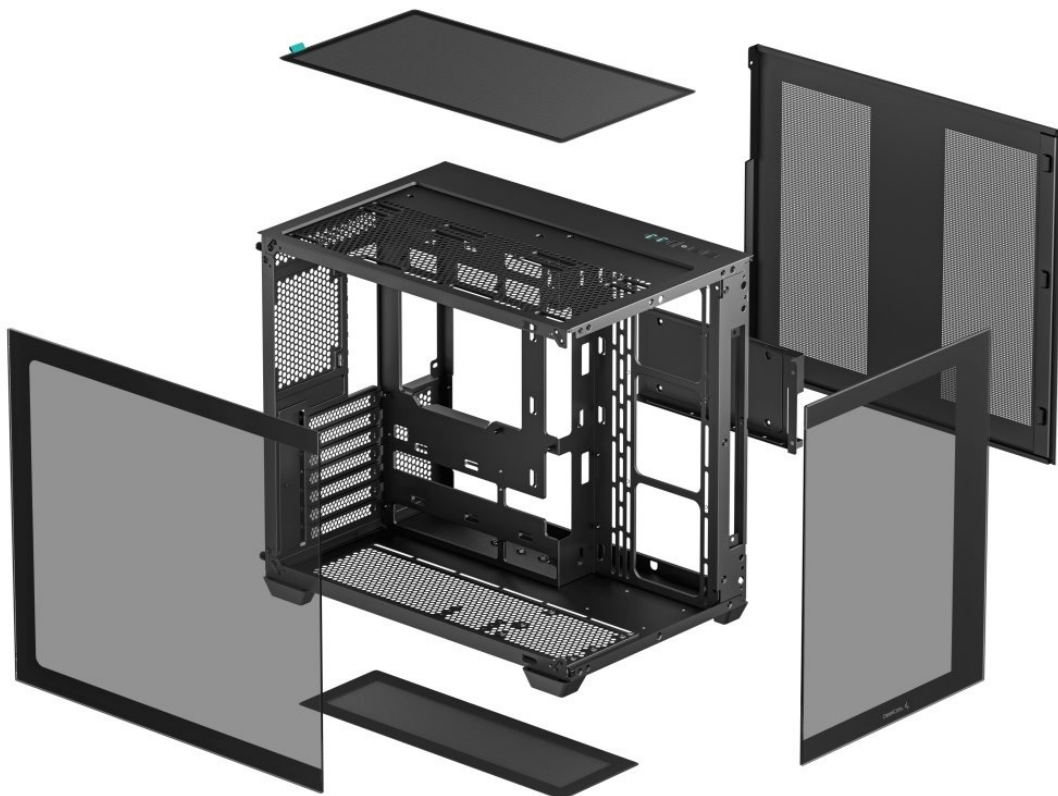

#### Výkladní PC skříň DEEPCOOL CG530

Vystavte svůj počítač na odiv s **PC skříní DEEPCOOL CG530**. Kromě prostoru pro uložení PC komponent tento model do jisté míry slouží i jako výstavní skříň celého systému. Disponuje **průhlednou bočnicí** a **průhledným předním panelem**, takže poskytuje impozantní panoramatický pohled do nitra počítače. PC skříň DEEPCOOL CG530 v provedení **Middle Tower** poskytuje dostatek prostoru na vše, co potřebujete pro složení výkonného, multimediálního nebo profi počítače. **Dvoukomorové uspořádání** podporuje širokou kompatibilitu a zlepšené proudění vzduchu. Na horním panelu najdete **porty** pro připojení periferních zařízení. Samozřejmostí je také přítomnost **prachových filtrů** pro efektivní ochranu součástek před prachem.

Skříň formátu Middle Tower s **průhlednou bočnicí a průhledným předním panelem** nabízí **tři 2,5"** pozice pro SSD disky a **dvě 3,5"** pozice pro pevné disky. Na horním panelu se nachází dva **USB 3.0** porty, jeden **USB 2.0** port a kombinovaný port sluchátek a mikrofonu. Důmyslné řešení umožňuje pohodlné umístění **až 360 mm dlouhého výměníku** vodního chlazení na vrchní či spodní straně. Ve skříni je dostatek prostoru pro chladič CPU do výšky až 160 mm a grafickou kartu o délce 410 mm. Dodávána je **bez zdroje**. Díky široké konstrukci s důmyslným dvoukomorovým uspořádáním zajišťuje tato skříň vynikající kompatibilitu a optimální proudění vzduchu. Součástí je také **sada prachových filtrů**.

## **ZÁKLADNÍ SPECIFIKACE**

**Provedení skříně:** Middle Tower

**Interní pozice:** 3× 2,5", 2× 3,5"

**Kompatibilita základní desky:** ATX, Micro ATX, Mini-ITX

**Zdroj:** bez zdroje

**Konektory na horním panelu:** 2× USB 3.0, 1× USB 2.0, 1× kombinovaný port sluchátek a mikrofonu

**Rozměry:** 440 × 399 × 285 mm

**Barva:** černá