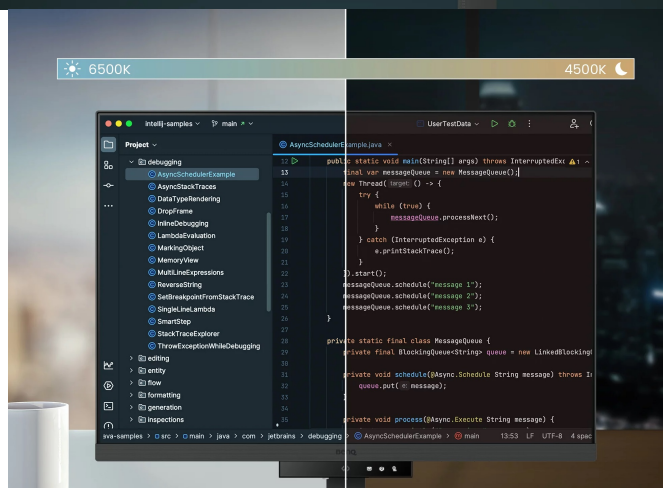

Monitor BenQ RD320U - zaostřeno na kódování

Monitor BenQ RD320U je navržen pro potřeby programátorů a jejich náročné požadavky. Na **displeji s úhlopříčkou 31,5"** přehledně a jasně zobrazí kódy a umožní vám plné ponoření do programátorských projektů. **Monitor BenQ RD320U** disponuje pokročilými režimy **pro specifické potřeby kódování**, které zajišťují čisté písmo a zlepšené rozlišení. Při práci na náročných projektech oceníte také nižší námahu očí při dlouhodobém nasazení. **Režimy nabízí světlé i tmavé motivy** podle toho, v jakých podmínkách programujete. Snadno také upravíte jas nebo kontrast, abyste dosáhli ideálního prostředí pro práci.

Mezi další přednosti patří **system osvětlení MoonHalo** v zadní části monitoru BenQ. MoonHalo slouží k **nastavení jasu, teplotě barev apod.**, díky čemuž **chrání vaše oči** a podporuje lepší soustředění. Pomocí **softwaru Display Pilot 2** máte nastavení displeje pod dokonalou kontrolou. V rámci multitaskingu můžete monitor **BenQ RD320U** propojit s dalšími monitory pomocí **technologie Daisy Chain**. Další možnosti konektivity zajišťují porty **HDMI, DisplayPort** nebo **USB**.