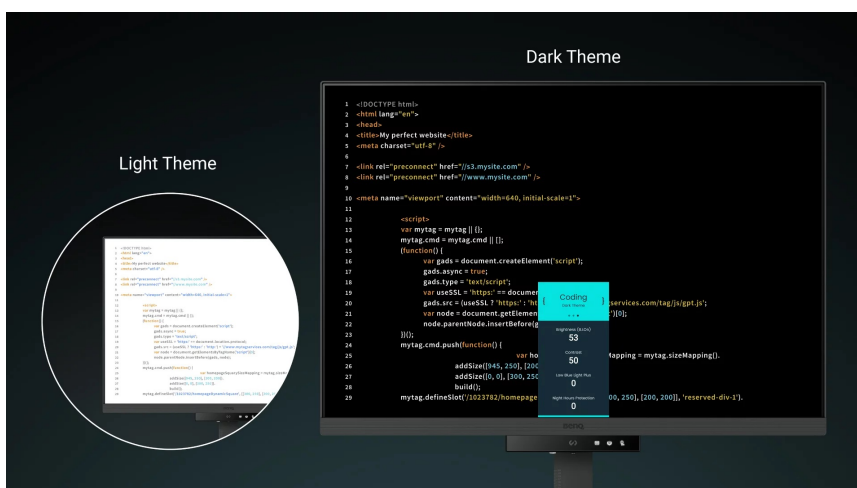

Monitor BenQ RD320U - zaostřeno na kódování

Monitor BenQ RD320U je navržen pro potřeby programátorů a jejich náročné požadavky. Na **displeji s úhlopříčkou 31,5"** přehledně a jasně zobrazí kódy a umožní vám plné ponoření do programátorských projektů. **Monitor BenQ RD320U** disponuje pokročilými režimy **pro specifické potřeby kódování**, které zajišťují čisté písmo a zlepšené rozlišení. Při práci na náročných projektech oceníte také nižší námahu očí při dlouhodobém nasazení. **Režimy nabízí světlé i tmavé motivy** podle toho, v jakých podmínkách programujete. Snadno také upravíte jas nebo kontrast, abyste dosáhli ideálního prostředí pro práci.

Mezi další přednosti patří **system osvětlení MoonHalo** v zadní části monitoru BenQ. MoonHalo slouží k **nastavení jasu, teplotě barev apod.**, díky čemuž **chrání vaše oči** a podporuje lepší soustředění. Pomocí **softwaru Display Pilot 2** máte nastavení displeje pod dokonalou kontrolou. V rámci multitaskingu můžete monitor **BenQ RD320U** propojit s dalšími monitory pomocí **technologie Daisy Chain**. Další možnosti konektivity zajišťují porty **HDMI, DisplayPort** nebo **USB**.