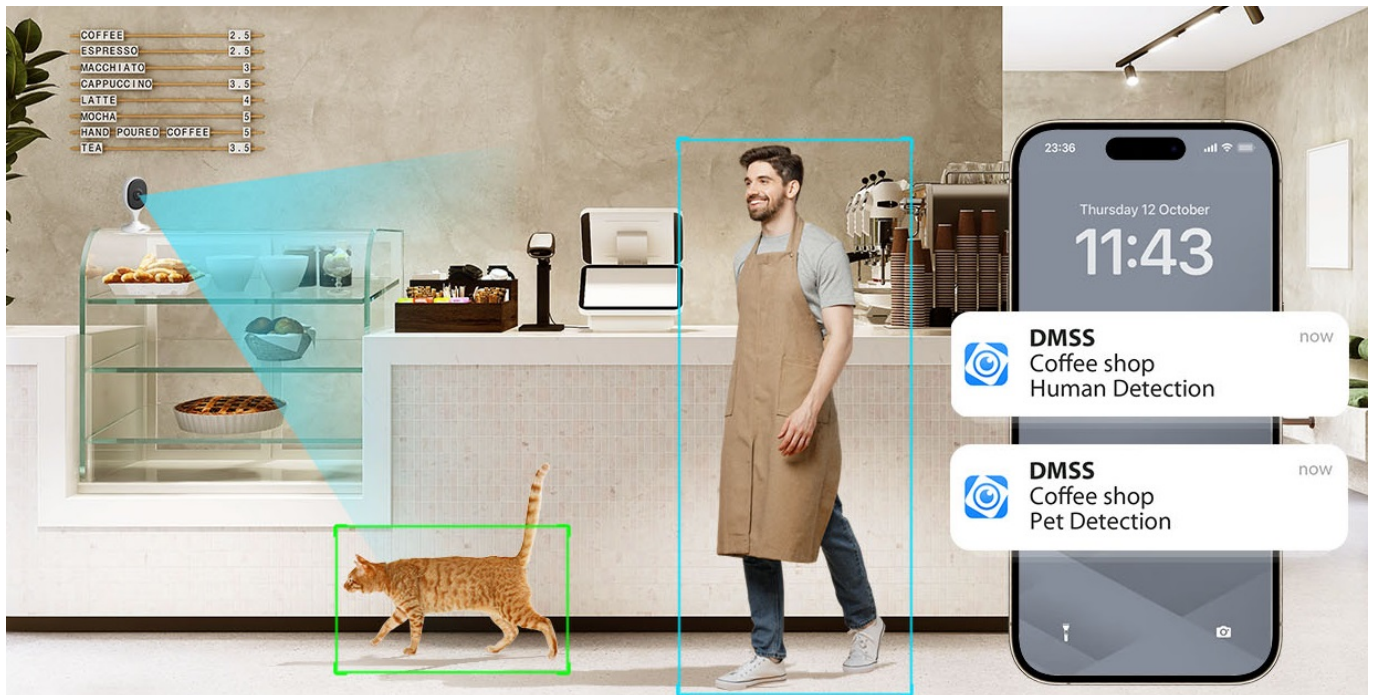

Popis

Dahua IPC-C3AP-0280B - kompaktní řešení pro monitoring interiéru

IP kamera Dahua IPC-C3AP-0280B v kompaktním provedení, která je určena do vnitřních prostor – kanceláře nebo domácnosti. **Snímač CMOS** podporuje čistý obraz a ve spojení s pokročilou **funkcí nočního vidění** produkuje jasné zobrazení bez ohledu na denní či noční dobu. Představuje tak ideálního parťáka pro celodenní monitoring vnitřního prostoru.

Pokročilý systém AI dokáže rozeznat postavy osob i domácí mazlíčky a efektivně odfiltrovat irelevantní objekty. Díky tomu předchází falešným poplachům a na váš smartphone skrze **DMSS aplikaci** tak přichází výhradně jen opodstatněné notifikace.

Mobilní aplikace obsahuje i další funkce pro praktické ovládání kamery, jako je například režim soukromí, upozornění na nestandardní zvuky nebo **obousměrná komunikace** v reálném čase.

Dahua IPC-C3AP-0280B