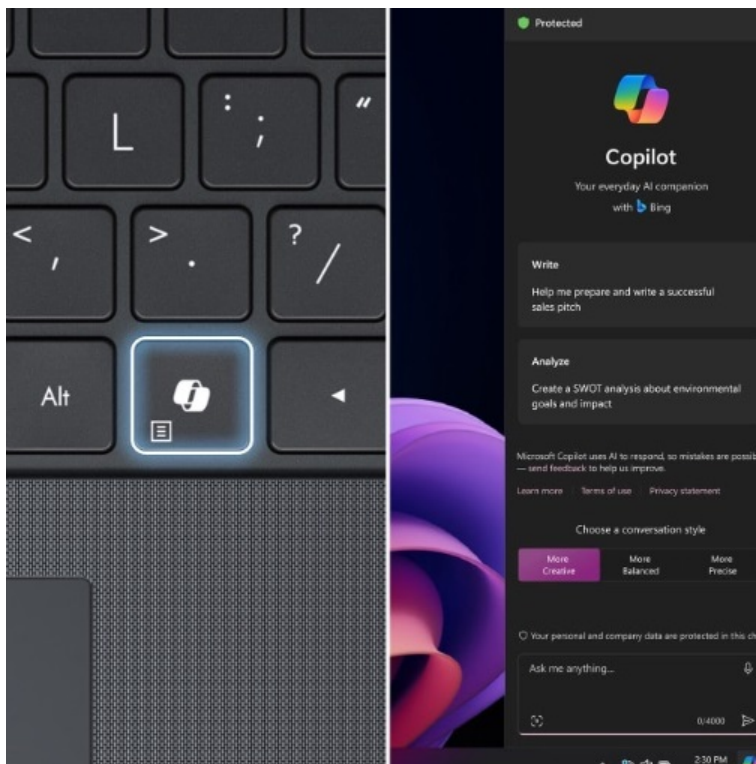

Zajímavá je rovněž konstrukce notebooku **ASUS ExpertBook B1**, která **kombinuje lehkost a štíhlost** pro snadné přenášení a současně také odolnost dle **vojenské certifikace MIL-STD 810H**. Bez obav z mechanického poškození jej můžete vzít všude s sebou. **Full HD displej s tenkými rámečky** vám zprostředkuje ostrý obraz a pohlcující multimediální zážitky. **Konektivita** podpoří flexibilitu s využitím celé řady periferních zařízení, jako jsou myši, externí úložiště, displeje apod.

**Notebook ASUS ExpertBook B1** se svou výbavou důrazně zaměřuje na ochranu soukromí a dat. **Webkamera s krytkou** zajistí, že se nikdo nebude dívat na nic nepatřičného. Mezi další přednosti patří rovněž **podpora Microsoft Copilot**. Tento **nástroj umělé inteligence** slouží například pro práci s texty, komunikaci, chatování, získávání informací a efektivní plnění pracovních úkolů.