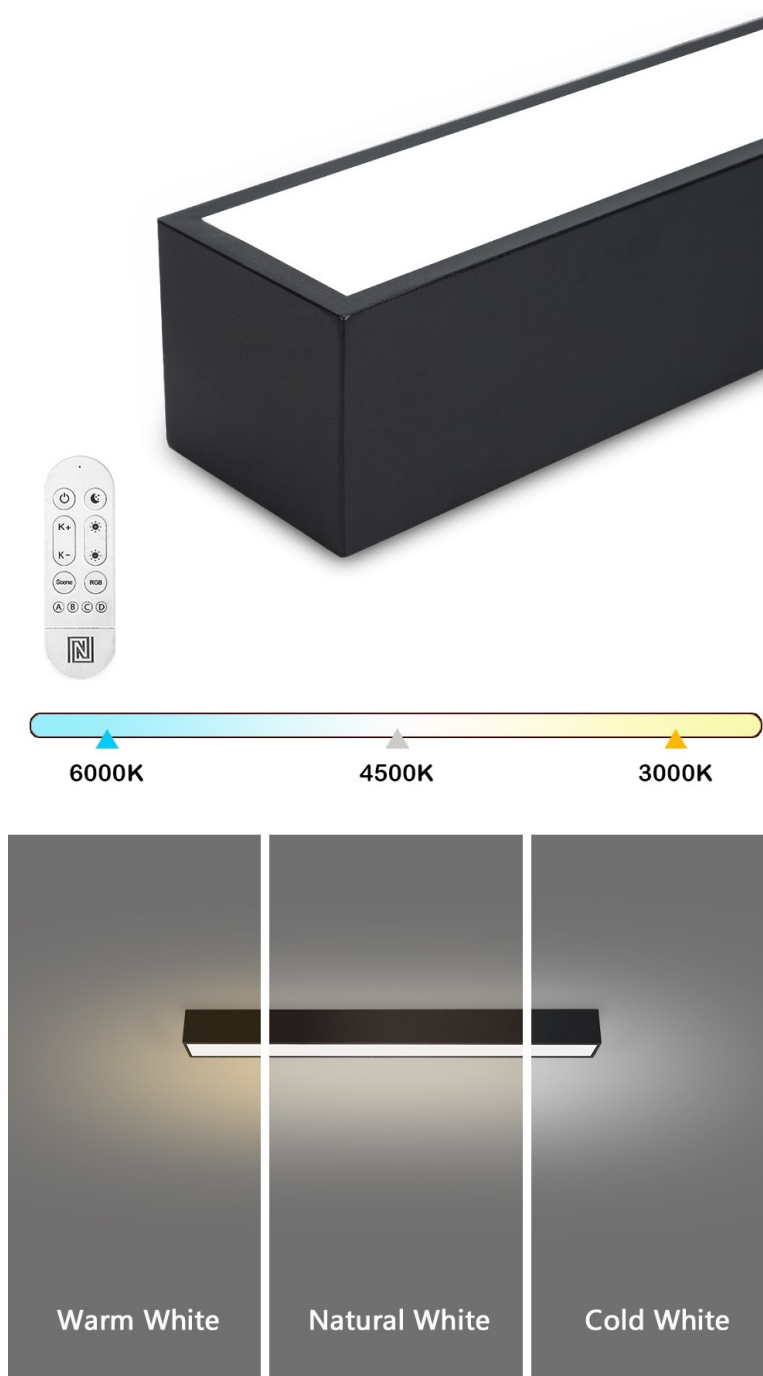

IMMAX NEO LITE LUNGO SMART 58CM ČERNÉ

Cena celkem:	1 844 Kč (bez DPH: 1 524 Kč)
Běžná cena:	2 028 Kč
Ušetříte:	184 Kč
Kód zboží:	OSVIMM1406
Part No.:	07254L
Záruka:	24 měs.
Stav:	Nové zboží

Popis

IMMAX NEO LITE LUNGO SMART - osvětlení pro každou chytrou domácnost

Chytré stropní svítidlo IMMAX NEO LITE LUNGO SMART pro osvětlení domácnosti. Svým **štíhlým a elegantním designem** je vhodné pro umístění do různých obytných místností, chodby, a dokonce i kanceláře. Disponuje funkcí **stmívání** a **nastavitelné barevné teploty v rozmezí 3000-6000 K**, díky čemuž produkuje teplé až studené bílé světlo. Vytvoří tak osvětlení jak pro večerní relax, tak pro pracovní nasazení a soustředěný výkon.

IMMAX NEO LITE LUNGO SMART 58 cm černé

Stropní svítidlo pro chytrou domácnost, které nabízí možnost **výběru odstínu bílé** barvy a dokonale osvětlí interiér. Svítidla LUNGO dodávají prostoru moderní a nadčasově laděný vzhled, který nikdy nezestárne. Tenké, podlouhlé světlo **o délce 58 cm** přináší styl a funkčnost i do úzkých prostorů a je tak vhodnou volbou pro chodby, koupelny nebo kanceláře. Vyspělá technologie ve svítidle, komunikující bezdrátově pomocí **Wi-Fi na protokolu Tuya**, umožní integraci svítidla do aplikace **IMMAX NEO PRO** v mobilním telefonu. Samozřejmostí je kompatibilita s hlasovými asistenty **Amazon Alexa, Google Assistant, Apple Siri**. Součástí balení je také dálkový ovladač.

ZÁKLADNÍ SPECIFIKACE

Příkon: 20 W

Světelný tok: 1520 lm

Barevná teplota: 3000–6000 K

Index podání barev: > 80

Stmívání: ano

Minimální životnost: 50 000 hodin

Materiál: kov + plast