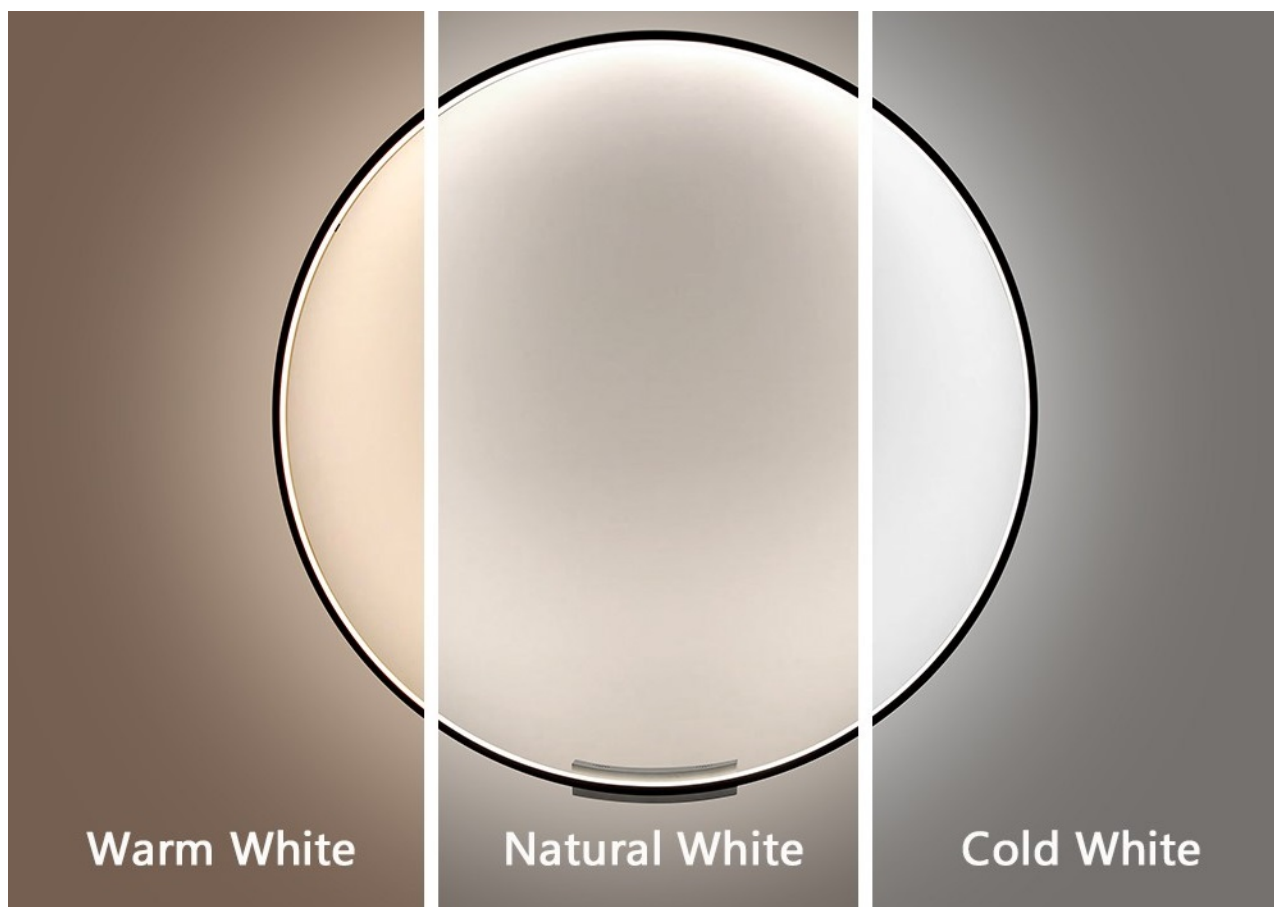

**Kruhové svítidlo IMMAX NEO FINO** je nejenom praktickým, ale také stylovým doplňkem do vaší domácnosti. Kombinuje **elegantní kruhový design s flexibilní montáží** na stěnu nebo strop. Díky funkci **stmívání** a nastavení rozsahu **barevné teploty 2700-6500 K** vykouzlíte doma osvětlení pro jakoukoli příležitost - pro večerní odpočinek a relax i povzbuzující světlo pro podporu soustředění a práci.

### **IMMAX NEO FINO 80 cm 50 W**

Stylové a štíhlé kruhové světlo v černé barvě, které poskytuje moderní a sofistikované osvětlení pro váš interiér. Světlo FINO je díky svému všestrannému designu vhodné pro montáž na **zed' i strop**, což vám poskytuje flexibilitu v jeho umístění. Navíc **svítí směrem dovnitř** a tedy neoslňuje. Umožňuje přizpůsobit jak intenzitu, tak i teplotu světla od teplé po studenou bílou. Svítidlo lze propojit s chytrou bránou **IMMAX NEO** a ovládat tak celou síť domácích světelných zdrojů skrze dálkový ovladač či aplikaci v mobilním telefonu. Dálkový ovladač **Zigbee 3.0** je součástí balení. Systém je **kompatibilní s iOS, Android, Amazon Alexa, Apple Siri, Google Assistant, Tuya, Philips HUE či Somfy**.