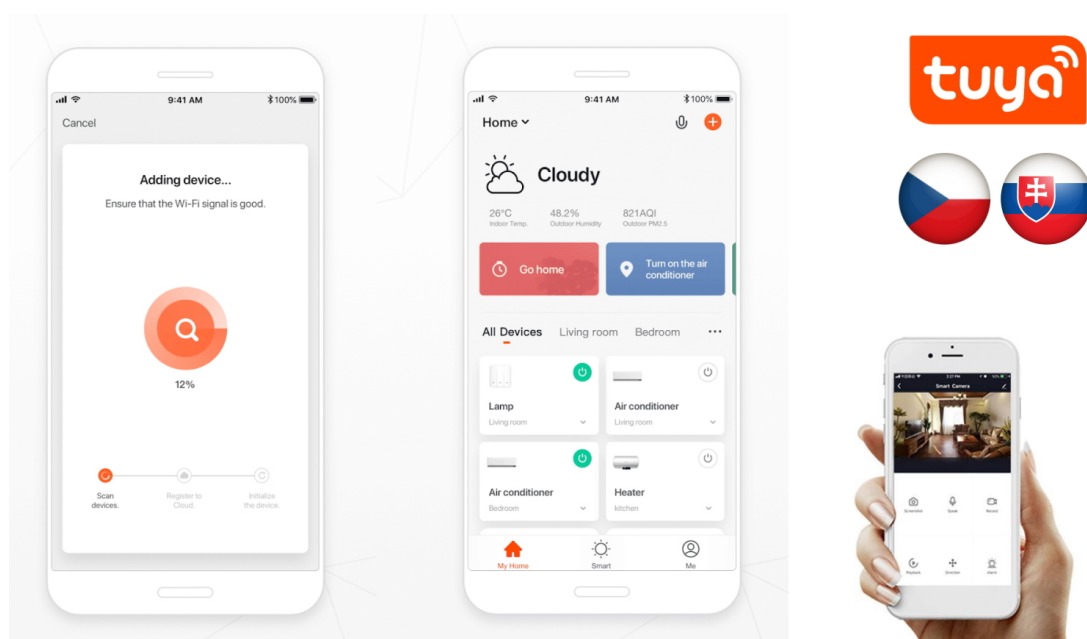

Systém podporuje technologii **BEACON**. Jedná se o bezdrátové ovládání pomocí **Bluetooth** protokolu. Pomocí dálkového