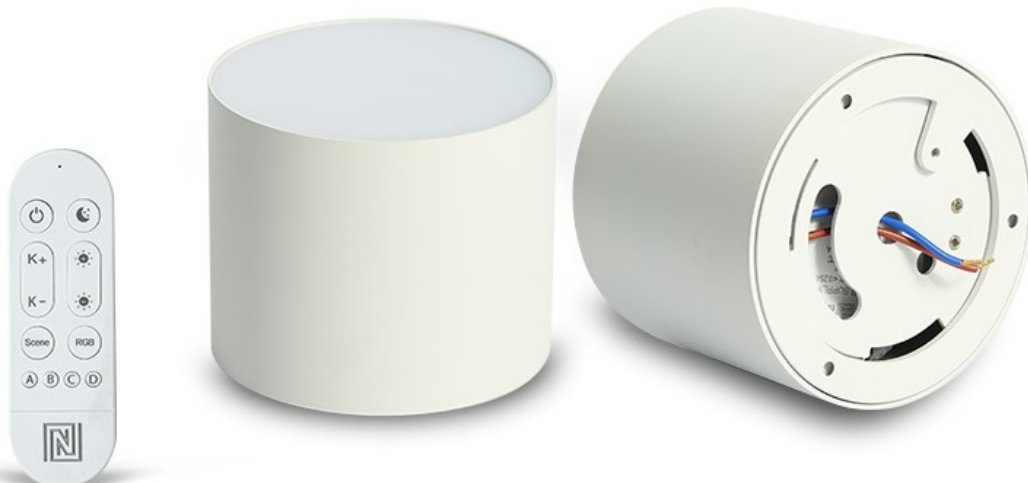

IMMAX NEO LITE RONDATES SMART 32W BÍLÉ

Cena celkem:	1 332 Kč (bez DPH: 1 101 Kč)
Běžná cena:	1 465 Kč
Ušetříte:	133 Kč
Kód zboží:	OSVIMM1395
Part No.:	07243L
Záruka:	24 měs.
Stav:	Nové zboží

Popis

IMMAX NEO LITE RONDATES SMART - světlo pro chytrý a moderní domov

Kompaktní stropní svítidlo IMMAX NEO LITE RONDATES SMART, které poskytne komfortní osvětlení v každém interiéru. Je vhodné pro nenáročné uživatele, kteří ocení možnost ovládání na dálku pomocí ovladače. Díky **podpoře bezdrátové Wi-Fi komunikace na protokolu Tuya** můžete osvětlení integrovat do **aplikace IMMAX NEO PRO** a ovládat veškerá kompatibilní světla skrze smartphone.

Jednoduše vytvoříte světelné aranžmá pro jakoukoli situaci - relax, romantiku i pracovní nasazení. Světlo IMMAX NEO LITE RONDATES SMART totiž produkuje **barevnou teplotu v rozmezí 2700-6500 K** a ve spojení s funkcí stmívání se přizpůsobí všem vašim požadavkům. Potěší také **podpora hlasových asistentů** Amazon Alexa, Google Assistant a Apple Siri.

IMMAX NEO LITE RONDATES SMART 32 W

LED stropní svítidlo pro chytrou domácnost. Díky svému **modernímu designu** dokonale splyne s každým interiérem. Vyspělá technologie bezdrátové komunikace pomocí Wi-Fi na protokolu **Tuya** umožní integraci svítidla do aplikace **IMMAX NEO PRO**. I na dálku tak můžete vytvořit ideální osvětlení, změnit barvu světla od teplé bílé po studenou bílou či nastavit intenzitu světla. Systém IMMAX NEO LITE je plně kompatibilní se Samsung SmartThings, Philips HUE, Lidl, Somfy Tahoma a **podporuje hlasové asistenty** Amazon Alexa, Google Assistant a Apple Siri. Svítidlo lze propojit s pohybovým a světelným senzorem, což umožňuje automatické rozsvícení světla po setmění při detekci pohybu a přispívá ke zvýšení bezpečnosti a pohodlí v domácnosti.