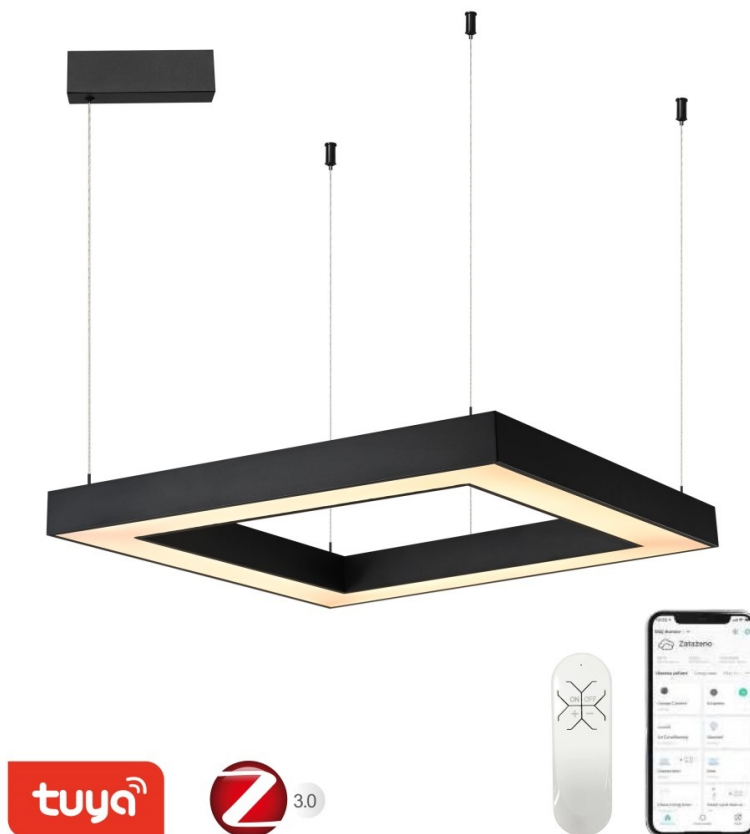

IMMAX NEO CANTO SLIM 60W ČERNÉ

Cena celkem: **7 036 Kč**

(bez DPH: 5 815 Kč)

Běžná cena: **7 740 Kč**

Ušetříte: **704 Kč**

Kód zboží: OSVIMM1389

Part No.: 07173L

Záruka: 36 měs.

Stav: Nové zboží

Popis

IMMAX NEO CANTO SLIM - moderní stropní svítidlo pro náročné

LED svítidlo IMMAX NEO CANTO SLIM potěší fanoušky technických tvarů a moderního designu. Disponuje **pevným závěsným systémem** a hodí se do každého interiéru. Podporuje **barevnou teplotu v rozsahu 3000-6000 K**, takže získáte osvětlení jak pro chvíle relaxace, tak plného pracovního nasazení. **Funkce stmívání** vytvoří optimální atmosféru pro každou příležitost.

Světlo svítidlo IMMAX NEO CANTO SLIM umožňuje **bezdrátovou komunikaci na protokolu ZigBee 3.0**, díky čemuž můžete tento model integrovat do chytrého systému celého domu a ovládat světelné zdroje pomocí **dálkového ovladače**, případně skrze **mobilní aplikaci Immax NEO PRO**.

IMMAX NEO CANTO SLIM 60 W černé

Závěsné stropní LED svítidlo pro chytrou domácnost osvětlí interiér a **možnost výběru odstínu bílé barvy** dokonale dokreslí atmosféru. Podporuje bezdrátový komunikační protokol **ZigBee 3.0**. Ten umožňuje ovládání celé sítě domácích světelných zdrojů skrze přiložený **dálkový ovladač** či aplikaci **Immax NEO PRO** v mobilním telefonu. Tato svítidla jsou vhodná do systému osvětlení **Immax NEO, Tuya či Philips HUE a dalších**. Samozřejmostí je kompatibilita s hlasovým ovládáním přes Amazon Alexa, Google Assistant nebo Apple Siri.