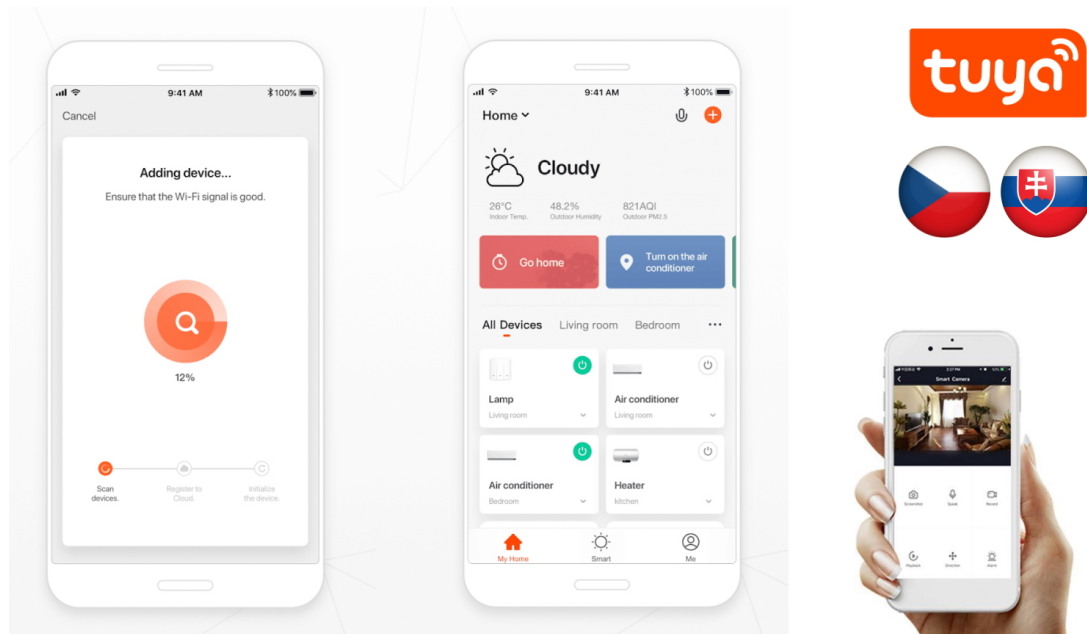

**Popis****IMMAX NEO LITE TUDO SMART - chytré osvětlení pro každou náladu**

**Stropní LED svítidlo IMMAX NEO LITE TUDO SMART** do každého interiéru. Je vhodné do všech typů pokojů i na chodby a díky výkonu 65 W produkuje **teplé i studené bílé barvy světla**. Díky tomu je ideální pro osvětlení v denní i noční dobu. Kromě základního osvětlení podporuje také **přídavné RGB podsvícení**, které vytvoří v místnosti jedinečnou atmosféru. **Bezdrátové připojení Wi-Fi** na protokolu Tuya zajišťuje komunikaci a snadnou integraci do systému osvětlení, který můžete ovládat pomocí **aplikace Immax NEO PRO**. Osvětlení tak můžete upravit na dálku s využitím **kompatibilních zařízení** s operačním systémem Android, iOS nebo hlasovými asistenty Amazon Alexa, Apple Siri nebo Google Assistant.

## IMMAX NEO LITE TUDO SMART 65 W

LED stropní svítidlo pro chytrou domácnost lze využít téměř v každé místnosti. **Přídavné RGB podsvícení** svítí vzhůru a zvolená barva vnese do místnosti vždy jinou atmosféru. Vyspělá technologie bezdrátové komunikace pomocí Wi-Fi na protokolu **Tuya** umožní integraci svítidla do aplikace **IMMAX NEO PRO**. I na dálku tak můžete vytvořit ideální osvětlení, změnit barvu světla od teplé bílé po studenou či nastavit vlastní světelný režim. Systém IMMAX NEO LITE **podporuje hlasové asistenty** Amazon Alexa, Google Assistant a Apple Siri. Svítidlo lze také ovládat dálkovým ovladačem, který je součástí balení.