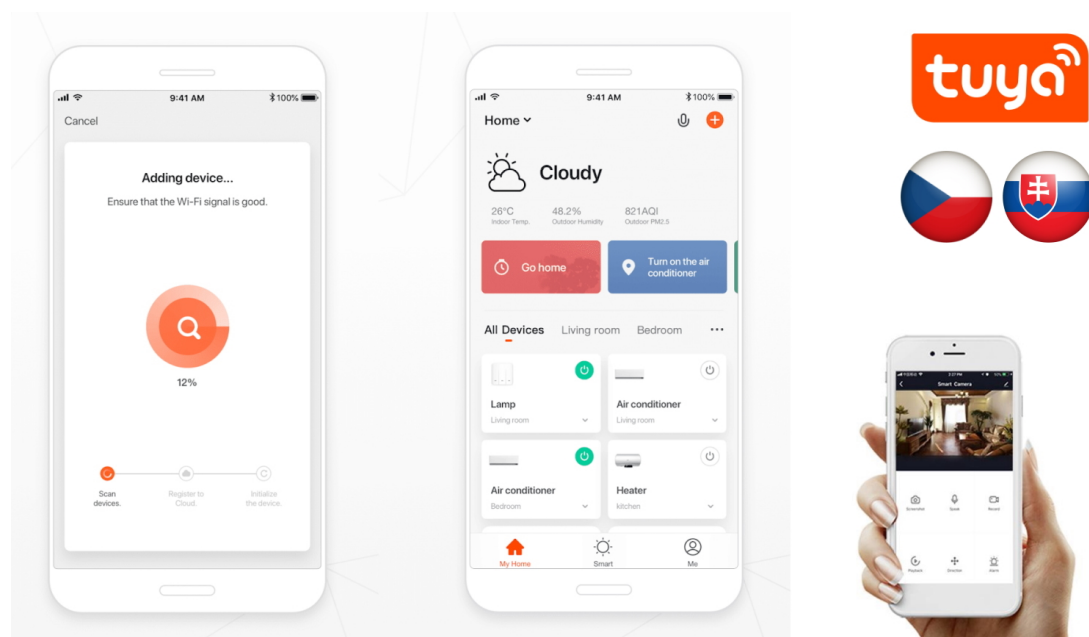

IMMAX NEO LITE TUDO SMART - chytré osvětlení pro každou náladu

Stropní LED svítidlo IMMAX NEO LITE TUDO SMART do každého interiéru. Je vhodné do všech typů pokojů i na chodby a díky výkonu 65 W produkuje **teplé i studené bílé barvy světla**. Díky tomu je ideální pro osvětlení v denní i noční dobu. Kromě základního osvětlení podporuje také **přídavné RGB podsvícení**, které vytvoří v místnosti jedinečnou atmosféru. **Bezdrátové připojení Wi-Fi** na protokolu Tuya zajišťuje komunikaci a snadnou integraci do systému osvětlení, který můžete ovládat pomocí **aplikace Immax NEO PRO**. Osvětlení tak můžete upravit na dálku s využitím **kompatibilních zařízení** s operačním systémem Android, iOS nebo hlasovými asistenty Amazon Alexa, Apple Siri nebo Google Assistant.

LED stropní svítidlo pro chytrou domácnost lze využít téměř v každé místnosti. **Přídavné RGB podsvícení** svítí vzhůru a zvolená barva vnese do místnosti vždy jinou atmosféru. Vyspělá technologie bezdrátové komunikace pomocí Wi-Fi na protokolu **Tuya** umožní integraci svítidla do aplikace **IMMAX NEO PRO**. I na dálku tak můžete vytvořit ideální osvětlení, změnit barvu světla od teplé bílé po studenou či nastavit vlastní světelný režim. Systém IMMAX NEO LITE **podporuje hlasové asistenty** Amazon Alexa, Google Assistant a Apple Siri. Svítidlo lze také ovládat dálkovým ovladačem, který je součástí balení.