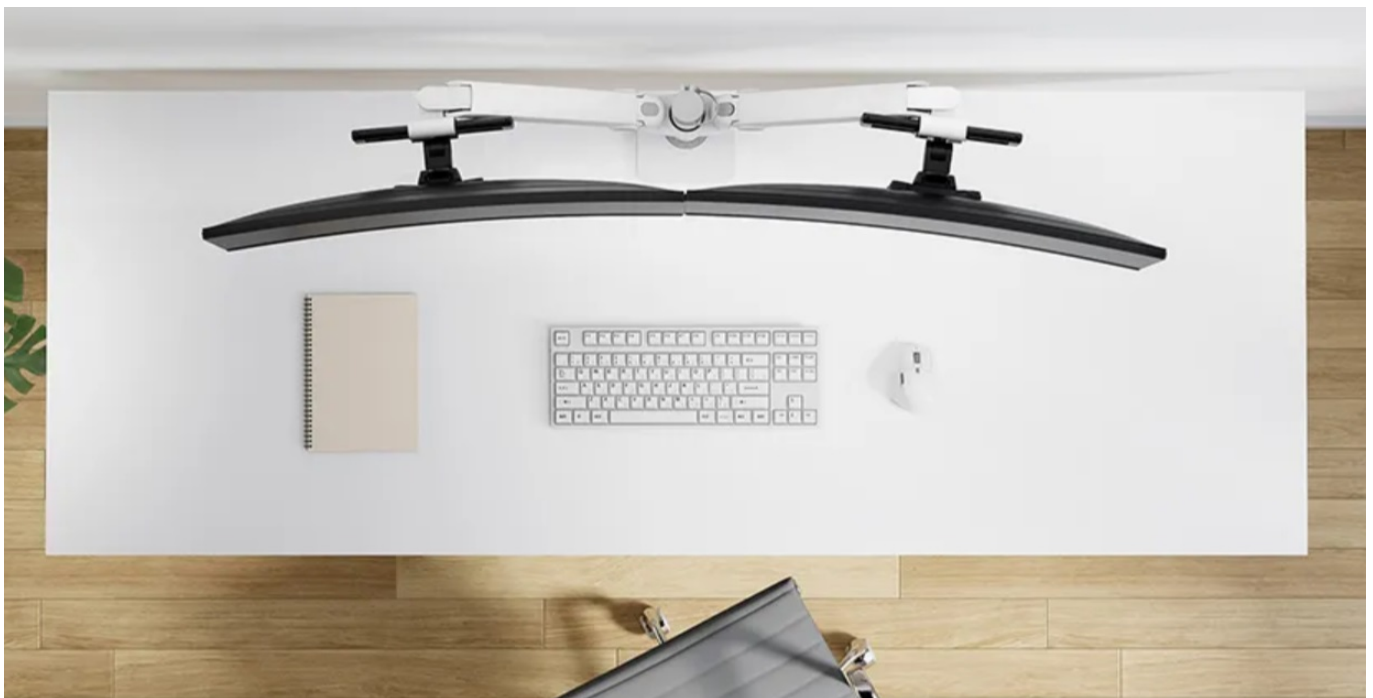

### Stolní držák Neomounts DS65S-950WH2 - promyšlená ergonomie za pracovním stolem

**Stolní držák Neomounts DS65S-950WH2**, se kterým si snadno přizpůsobíte svůj pracovní prostor s dvojicí monitorů. Držák je vhodný **pro uchycení plochých i prohnutých displejů s úhlopříčkou 24" až 34"** o hmotnosti až 22 kg (2x 11 kg). Konstrukce umožňuje **naklápění, otáčení i rotaci** obrazovky, díky čemuž výrazně podpoří pracovní **ergonomii** a každodenní pohodlí během sezení u počítače. Samozřejmostí je rovněž **nastavení výšky**. Komplexní nastavení pozice vám umožní sledování obrazu v optimálním úhlu a poloze.

S **držákem Neomounts DS65S-950WH2** tak předejdete zvýšené námaze citlivých částí těla, jako jsou záda nebo krk, jejich zatuhnutí a bolesti. Provedení z kvalitních materiálů zajišťuje robustnost a dlouhou životnost celého držáku. Potěší také **integrováný systém správy kabelů**, který slouží k lepší organizaci kabeláže. Součástí balení je svorka i průchodka pro snadnou instalaci.

### Neomounts DS65S-950WH2

Plně pohyblivý stolní držák pro dva ploché nebo zakřivené monitory s úhlopříčkou **24" až 34"** a maximální hmotností **22 kg (2x 11 kg)**. Všestranná technologie naklápění, otáčení a rotace umožňuje vytvořit optimální pozorovací úhel. Držák má nastavitelnou výšku **0-54,2 cm**, hloubku **12,1-45,5 cm** a je vhodný pro obrazovky, které odpovídají vzoru otvorů **VESA 75 x 75 až 100 x 100 mm**. Potěší také systém pro úhledné vedení kabelů. Balení obsahuje stolní svorku i průchodku.

### ZÁKLADNÍ SPECIFIKACE

**Velikost obrazovky:** 24-34"

**Nosnost:**

celkem 22 kg (11 kg/displej) pro plochý monitor  
celkem 18 kg (9 kg/displej) pro zakřivený monitor

**Maximální poloměr zakřivení monitoru:** 1500 R