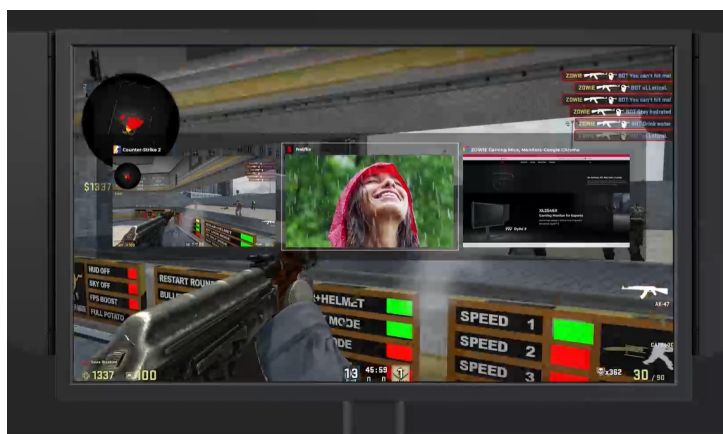

**Popis****ZOWIE by BenQ XL2566X+ - rychlé reakce a ostrý obraz pro profí gaming**

**Herní monitor ZOWIE by BenQ XL2566X+** pro turnajová vítězství a e-sporty. Tento model dosahuje nekompromisní rychlosti a čistoty obrazu, díky čemuž si na vás žádný soupeř nepřijde. **Displej s úhlopříčkou 24,1"** produkuje ostrý obraz v **rozlišení Full HD** a vykresluje jasný a detailní obraz pro nekompromisní zachycení nepřátel.

Speciálně navržený **panel Fast TN** je ideální pro e-sporty a dynamickou herní akci. Ve spojení s **exkluzivní technologií DyAc 2** podporuje čistý pohyb a perfektní vizuální zážitky. **Herní monitor ZOWIE by BenQ XL2566X+** je vybaven řadou barevných režimů. Ke změně režimu dochází automaticky na základě detekce obsahu na obrazovce.

## Fast TN (FHD)

Díky tomu neztrácíte čas zdlouhavým nastavováním, ručním přepínáním a hledáním správné konfigurace. Samozřejmostí je také přítomnost **režimu Low Blue Light** pro snížení množství modrého světla. **Komplexní ochranu očí** při dlouhotrvajícím gamingu zajišťuje také **technologie Flicker Free**.

### ZOWIE by BenQ XL2566X+

Monitor s úhlopříčkou **24,1"** stvořený pro hry a zábavu. Full HD rozlišení **1920 × 1080** obrazových bodů, obnovovací frekvence **400 Hz**, technologie **Adaptive-Sync** a doba odezvy **1 ms** zaručí, že vám neunikne jediný detail. Použitá technologie **TN** nabízí pozorovací úhly **170°** horizontálně a **160°** vertikálně. Otočný podstavec a **výšková stavitelnost** umožní optimální nastavení polohy. Exkluzivní technologie **Color Vibrance** umožňuje přidat požadovanou úroveň sytosti, která pomáhá odlišit malé cíle od pozadí. Mezi další přednosti patří **S-Switch** pro snadné nastavení a podpora **technologie DyAc 2**. Monitor disponuje také speciálním režimem **Low Blue Light**, který šetří vaše oči tím, že redukuje vyzařování modrého světla. Stejně tak pomáhá technologie **Flicker Free**, která potlačuje blikání obrazovky a umožňuje vám tak hrát déle bez náročného zatížení očí.