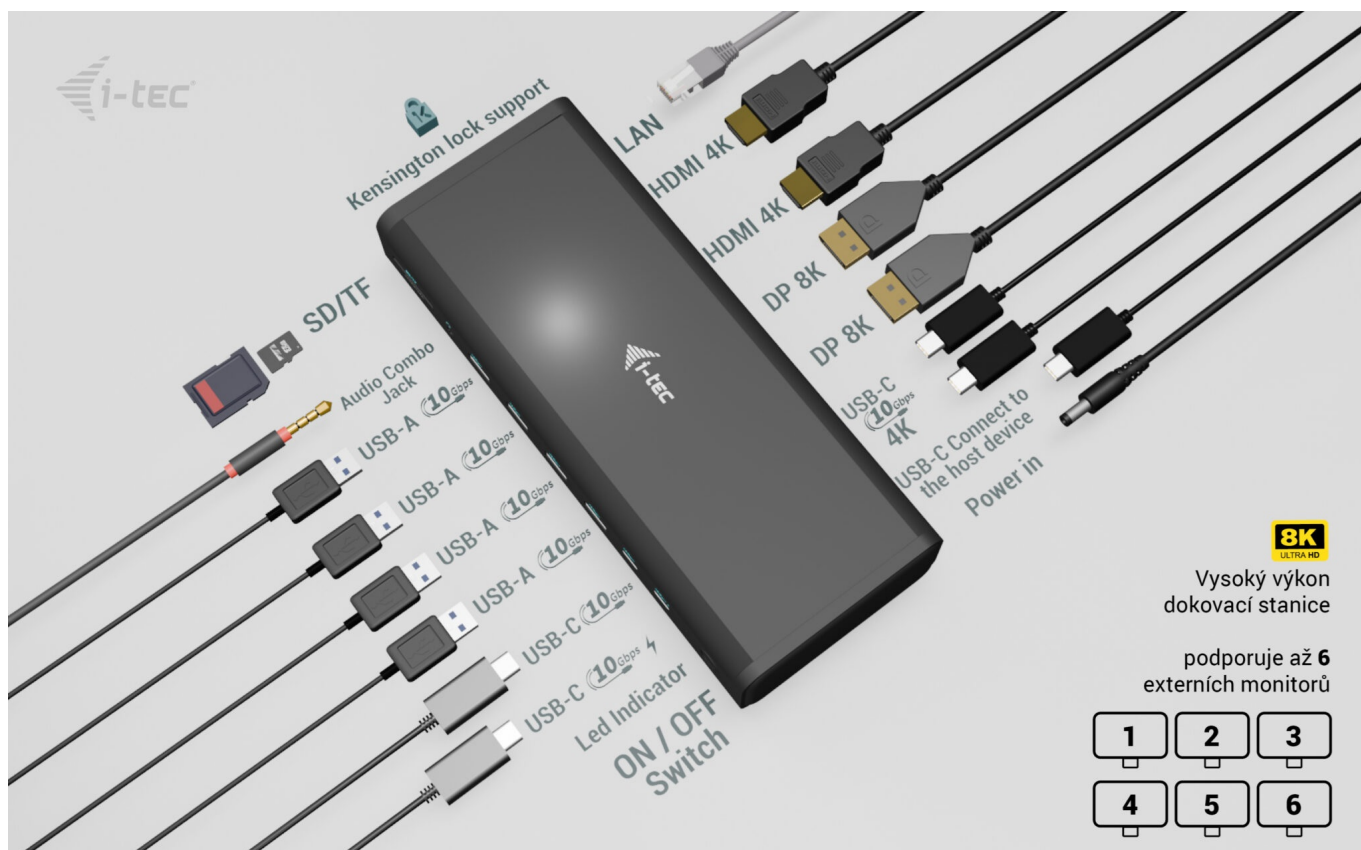

Stav: Nové zboží

Popis

I-TEC Universal 6x 4K Display Docking Station 140 W - maximální produktivita a flexibilita

S **dokovací stanicí I-TEC Universal** získáte nepřehledné možnosti konektivity pro vaše zařízení. Je navržena pro **připojení širokého spektra periferií** a vytvoření profesionální pracovní stanice. Nabízí **celkem 16 portů**, které pojmu vše, co potřebujete pro náročnou práci.

I-TEC Universal 6x 4K Display Docking Station 140 W podporuje připojení **až 6 monitorů**, díky čemuž bezprecedentně rozšíří vaši pracovní plochu. Podporuje maximální rozlišení 8K u dvojice monitorů, případně 6 monitorů v rozlišení 4K. Dokovací stanice je kompatibilní s celou řadou moderních notebooků skrze **porty USB-A, USB-C, Thunderbolt 3 nebo 4**, a dokonce **USB4**.

SUPERRYCHLÝ
přenos dat
až 10 Gbps

— 20x rychlejší než USB 2.0

I-TEC Universal 6x 4K Display Docking Station 140 W

Dokovací stanice umožňuje připojit notebook, tablet nebo smartphone k dalším monitorům a hardwaru. K počítači či notebooku se připojuje pomocí **USB-C portu s podporou Thunderbolt 3/4 a USB4**. Na podporovaných zařízeních je tak schopna přenášet i napájení až **140 W** v případě protokolu PD 3.1 nebo až 100 W u protokolu PD 3.0. K dokovací stanici je možné připojit současně **šest 4K monitorů při 60 Hz**. Vysokorychlostní přístup k internetu lze realizovat skrze přítomný **RJ-45** port. Pro připojení periférií jsou přítomny **čtyři USB-C a čtyři USB 3.1** porty. Dokovací stanici lze nainstalovat i dozadu za monitor s podporou **VESA** uchycení díky VESA držáku (není součástí), čímž získáte jak maximální pracovní efektivitu díky rozšiřitelnosti portů, tak i krásně uklizený stůl bez kabelů. Mimo to je k dispozici i **čtečka microSD a SD karet**. Pro připojení sluchátek či mikrofону pak slouží **kombinovaný 3,5 mm konektor**. Potěší také **slot pro bezpečnostní zámek** a vypínač dokovací stanice pro maximální úsporu elektrické energie.