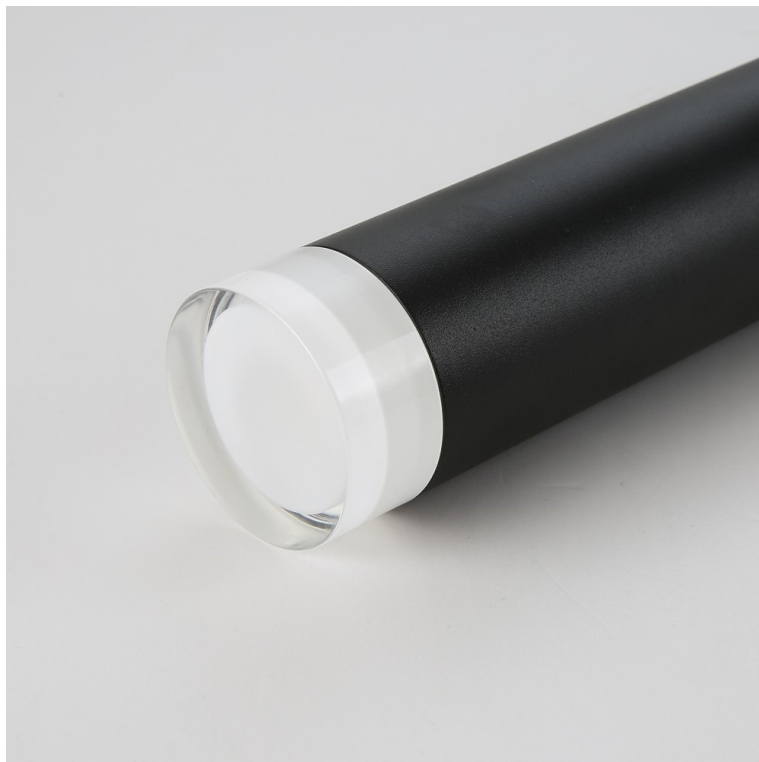

IMMAX PUNTO-ZA - elegantní závěsné osvětlení pro váš interiér

Závěsné svítidlo IMMAX PUNTO-ZA pro osvětlení interiéru. Díky **kovové konstrukci** se vyznačuje dlouhou životností, je elegantní na pohled a stylově doplní vaši moderní domácnost, ať už se jedná o kuchyni, jídelnu, obývací pokoj, pracovnu nebo ložnici. Konstrukce je navržena s ohledem na **snadné zašroubování žárovky**, přičemž tento model **podporuje žárovky s patičkou GU10. Délka zavěšení je nastavitelná**, takže se optimálně přizpůsobí vysokým i nižším stropům a jednoduše osvětlí požadovaný prostor.

IMMAX PUNTO-ZA

Závěsné bodové svítidlo PUNTO představuje **kvalitní kovové svítidlo** v elegantním, matně černém provedení s akrylátovými prvky, které je ideální volbou pro funkční osvětlení současných interiérů. Kovová hlava je zavěšena na nastavitelném závěsu o délce až 100 cm, umístěném na kulaté základně o průměru 6 cm. Osazeno je **patičí GU10** pro instalaci žárovky o max. příkonu **9 W**. Hlavu svítidla lze pro snadnější instalaci žárovky odšroubovat.

Žárovka **není** součástí balení.

ZÁKLADNÍ SPECIFIKACE

Patice: GU10

Max. příkon: 9 W

Materiál: kov, akrylát

Rozměry hlavy: 300 × 55 × 55 mm

Průměr základny: 60 mm

Délka závěsu: až 100 cm