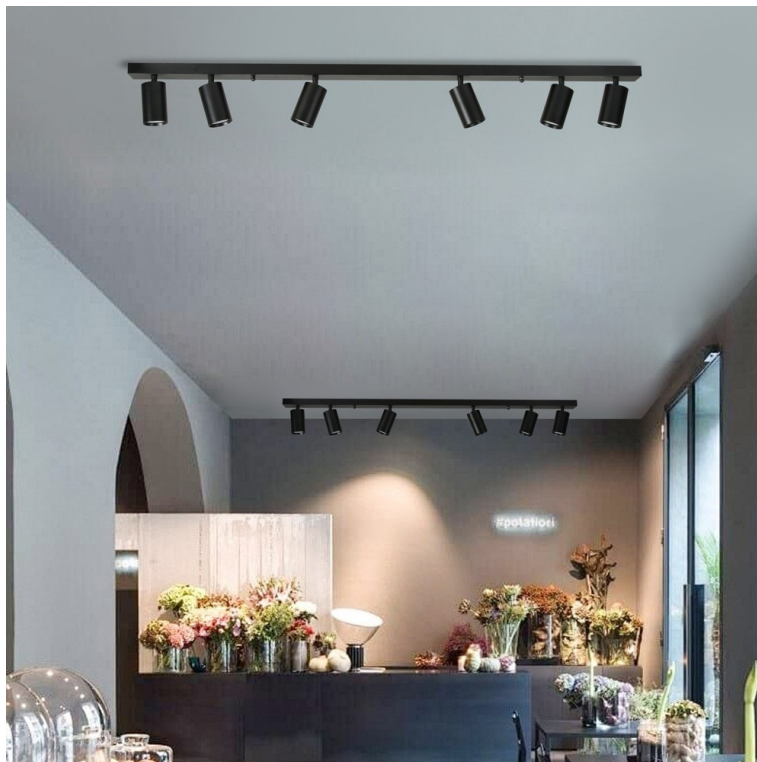

Popis

IMMAX NEO PUNTO-6 SMART - Smart světlo, které šetří energii

Chytré osvětlení IMMAX NEO PUNTO-6 SMART do každé moderní domácnosti. Vyznačuje se **elegantním designem**, který se skvěle hodí do jakékoli místnosti – kuchyně, obývacího pokoje, ložnice nebo třeba na chodbu. Díky podpoře chytrých technologií světlo IMMAX NEO PUNTO-6 SMART **snadno integrujete do systému Smart domu**. Chytrou LED žárovku můžete **jednoduše ovládat pomocí mobilní aplikace** (Android i iOS), případně lze využít také **hlasové asistenty** Amazon Alexa, Apple Siri nebo Google Assistant.

Ovládejte **nastavení jasu nebo barevné teploty** a přizpůsobte osvětlení podle své nálady nebo situace. **Barva světla RGB a přechod mezi teplou až studenou bílou** vám umožní snadno vytvořit relaxační nebo romantickou atmosféru, nebo jasně osvětlené prostředí, ve kterém se potřebujete soustředit na práci. **Stropní chytré svítidlo IMMAX NEO PUNTO-6** disponuje **šesticí LED žárovek IMMAX NEO**, které **spotřebovávají méně energie** a jsou ideální pro úsporu nákladů. Potěší také jednoduchá a rychlá instalace.