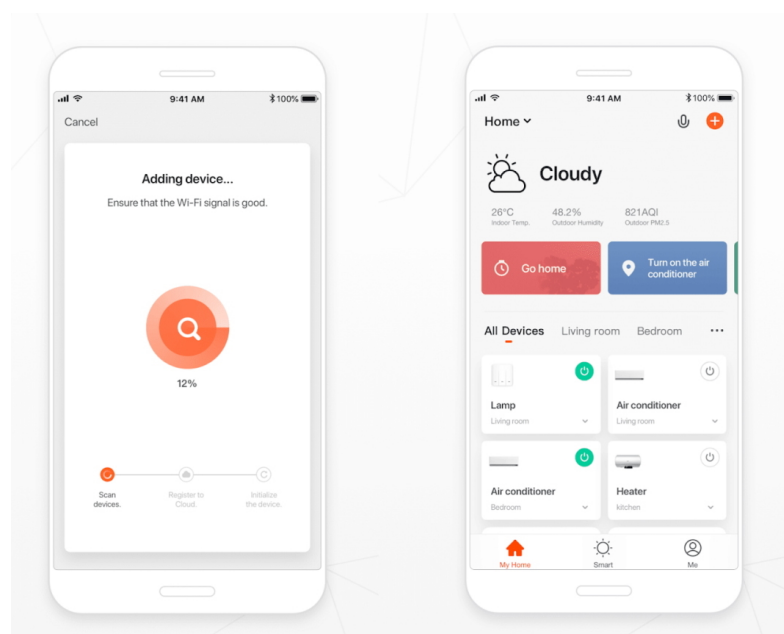

## IMMAX NEO LITE PUNTO-6 SMART - Smart světlo, které šetří energii

**Chytré osvětlení IMMAX NEO LITE PUNTO-6 SMART** do každé moderní domácnosti. Vyznačuje se **elegantním designem**, který se skvěle hodí do jakékoli místnosti - kuchyně, obývacího pokoje, ložnice nebo třeba na chodbu. Díky podpoře chytrých technologií světlo IMMAX NEO LITE PUNTO-6 SMART **snadno integrujete do systému Smart domu**. Chytrou LED žárovku můžete **jednoduše ovládat pomocí mobilní aplikace** (Android i iOS), případně lze využít také **hlasové asistenty** Amazon Alexa, Apple Siri nebo Google Assistant.

Ovládejte **nastavení jasu nebo barevné teploty** a přizpůsobte osvětlení podle své nálady nebo situace. **Barva světla RGB a přechod mezi teplou až studenou bílou** vám umožní snadno vytvořit relaxační nebo romantickou atmosféru, nebo jasně osvětlené prostředí, ve kterém se potřebujete soustředit na práci. **Stropní chytré svítidlo IMMAX NEO LITE PUNTO-6** disponuje **šesti LED žárovkami IMMAX NEO LITE**, které **spotřebovávají méně energie** a jsou ideální pro úsporu nákladů. Potěší také jednoduchá a rychlá instalace.

Chytrá, **stmívatelná**, barevná LED žárovka umožňuje **nastavení barvy a jasu** světla dle aktuální potřeby. Kromě **RGB** barevné škály je možné měnit také teplotu světla od teplé až po studenou bílou. Žárovka je založena na bezpečné a spolehlivé bezdrátové komunikaci **Wi-Fi**. Samozřejmostí je kompatibilita se systémy iOS či Android a hlasovým ovládním přes Amazon Alexa, Google Assistant nebo Apple Siri.